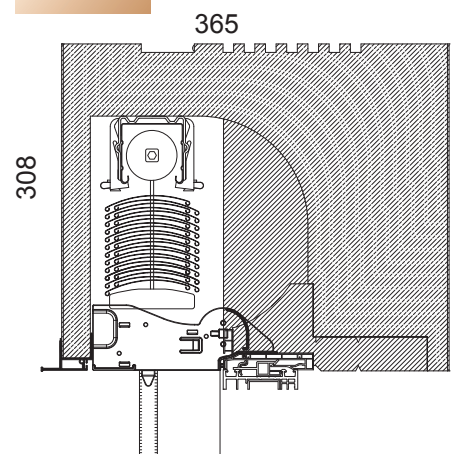

* incl. Dämmeinlage

NB 260 RS

NB 300 RS

NB 365 RS

- 1 Revision raumseitig offen, Revision innen
- 2 für Mauerwerksstärken 24, 27, 30 und 36 cm lieferbar
- 3 Klinker- und Putzversion
- 4 innen und außen überputzbar
- 5 U_{sb} -Wert 0,71 bis 0,49 W/m^2K
- 6 bis 4 Meter Elementhöhe