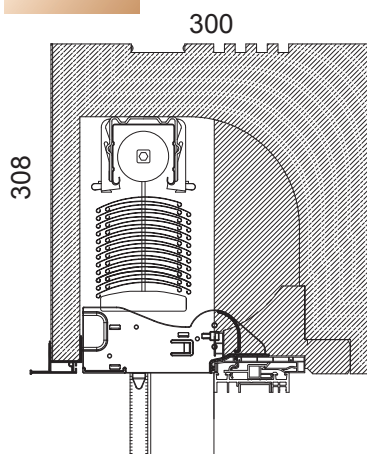

Ihre Planung muss somit nicht geändert werden.

Duotherm Raffstores - eine sinnvolle Variante für Ihr Zuhause!

Duotherm Revision außen mit Raffstore

Produkt	260 RS*	260 RS*	300 RS*
Wärmedurchgangskoeffizient Sollwert $U_{sb} \leq 0,85$	0,37	0,29	0,25
Oberflächentemperaturfaktor Sollwert $f_{Rsi} \geq 0,70$	0,83	0,82	0,82
Schalldämm-Maß (dB) Panzer oben/unten	44	45	45

* incl. Dämmeinlage

NB 260 RS

NB 300 RS

NB 365 RS

- 1 Revision raumseitig offen, Revision innen
- 2 für Mauerwerksstärken 24, 27, 30 und 36 cm lieferbar
- 3 Klinker- und Putzversion
- 4 innen und außen überputzbar
- 5 U_{sb} -Wert 0,71 bis 0,49 W/m^2K
- 6 bis 4 Meter Elementhöhe