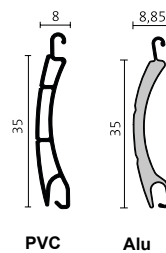

Formado®
RVF 137

Formado®
RVF 150

Formado®
RVF 165

Formado®
RVF 180 u. RVF 180/FG

Formado®
RVF 205

SILENT-FIN Bürsteneinlage

Wesentliche Vorteile der Einlage SILENT-FIN:

- kompakter Bürstenaufbau, optimales Standverhalten
- Tex-Band-Finne vermindert den Blooming-Effekt
- Tex-Band-Finne wirkt Wasser und Emissionsabweisend
- Bürste vermindert Lichtreflektion
- erhöhte Geräuschdämmung bei Rolladenbetätigung
- verminderte Geräuschentwicklung bei Windeinwirkung

H25

Formado RVF | Super-Mini mit H 25

Kunststoff-Profil

Aluminium-Profil

Kasten	Ø 40	Ø 60	Ø 40	Ø 60
137	1800	1550	1800	1550
150	2300	2050	2300	2050
165	2800	2500	2800	2500
180	3300	3100	3300	3100
205	4400	4200	4400	4200

PVC

Alu

Formado RVF | Mini mit H 25

Kunststoff-Profil

Aluminium-Profil

Kasten	Ø 40	Ø 60	Ø 40	Ø 60
137	1400	1250	1400	1250
150	1800	1650	1800	1550
165	2200	2050	2200	1950
180	2950	2750	2950	2800
205	3800	3600	4100	4000