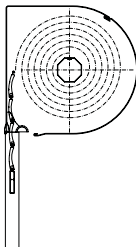

Formado®
RVF 137

Formado®
RVF 150

Formado®
RVF 165

Formado®
RVF 180 u. RVF 180/FG

Formado®
RVF 205

SILENT-FIN Bürsteneinlage

Wesentliche Vorteile der Einlage SILENT-FIN:

- kompakter Bürstenaufbau, optimales Standverhalten
- Tex-Band-Finne vermindert den Blooming-Effekt
- Tex-Band-Finne wirkt Wasser und Emissionsabweisend
- Bürste vermindert Lichtreflektion
- erhöhte Geräuschdämmung bei Rolladenbetätigung
- verminderte Geräuschentwicklung bei Windeinwirkung

H25

Formado RVF | Super-Mini mit H 25

Kunststoff-Profil

Aluminium-Profil

Kasten	Ø 40	Ø 60	Ø 40	Ø 60
137	1800	1550	1800	1550
150	2300	2050	2300	2050
165	2800	2500	2800	2500
180	3300	3100	3300	3100
205	4400	4200	4400	4200

PVC

Alu

Formado RVF | Mini mit H 25

Kunststoff-Profil

Aluminium-Profil

Kasten	Ø 40	Ø 60	Ø 40	Ø 60
137	1400	1250	1400	1250
150	1800	1650	1800	1550
165	2200	2050	2200	1950
180	2950	2750	2950	2800
205	3800	3600	4100	4000