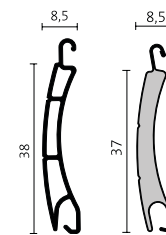

H25

Formado RVF | Super-Mini mit H 25

Kunststoff-Profil

Aluminium-Profil

Kasten	Ø 40	Ø 60	Ø 40	Ø 60
137	1800	1550	1800	1550
150	2300	2050	2300	2050
165	2800	2500	2800	2500
180	3300	3100	3300	3100
205	4400	4200	4400	4200

PVC

Alu

Formado RVF | Mini mit H 25

Kunststoff-Profil

Aluminium-Profil

Kasten	Ø 40	Ø 60	Ø 40	Ø 60
137	1400	1250	1400	1250
150	1800	1650	1800	1550
165	2200	2050	2200	1950
180	2950	2750	2950	2800
205	3800	3600	4100	4000

PVC

Alu

Lieferbare Rolladenfarben

Aluminium-Rolladenprofil

Kunststoff-Rolladenprofil

Weiß, Hellgrau, Naturell, Beige

Weiß, Hellgrau, Beige

- 1 1/2 Rundkasten
- 2 Revision von außen
- 3 5 Kastengrößen lieferbar
- 4 große Farbauswahl
- 5 Minipanzer als Linksläufer
- 6 Motorantrieb optional möglich