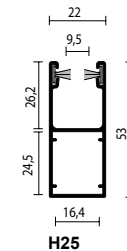

H25

Formado RVF | Super-Mini mit H 25

Kunststoff-Profil

Aluminium-Profil

Kasten	Ø 40	Ø 60	Ø 40	Ø 60
137	1800	1550	1800	1550
150	2300	2050	2300	2050
165	2800	2500	2800	2500
180	3300	3100	3300	3100
205	4400	4200	4400	4200

PVC

Alu

Formado RVF | Mini mit H 25

Kunststoff-Profil

Aluminium-Profil

Kasten	Ø 40	Ø 60	Ø 40	Ø 60
137	1400	1250	1400	1250
150	1800	1650	1800	1550
165	2200	2050	2200	1950
180	2950	2750	2950	2800
205	3800	3600	4100	4000