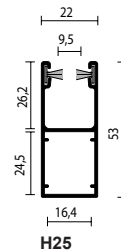

Punext 125

Punext 137

Punext 150

Punext 165

Punext 180

H25

PVC

Alu

### Punext | Super-Mini mit H 25

Kunststoff-Profil

Aluminium-Profil

Kasten	Ø 40	Ø 60	Ø 40	Ø 60
125	1400	1250	1400	1250
137	1900	1600	1900	1600
150	2400	2000	2400	2000
165	3000	2600	3000	2600
180	3400	3200	4100	3200

### Punext | Mini mit H 25

Kunststoff-Profil

Aluminium-Profil

Kasten	Ø 40	Ø 60	Ø 40	Ø 60
125	1150	1050	1150	1050
137	1400	1400	1400	1400
150	1900	1750	1900	1750
165	2400	2500	2400	2500
180	3200	3000	3200	3000