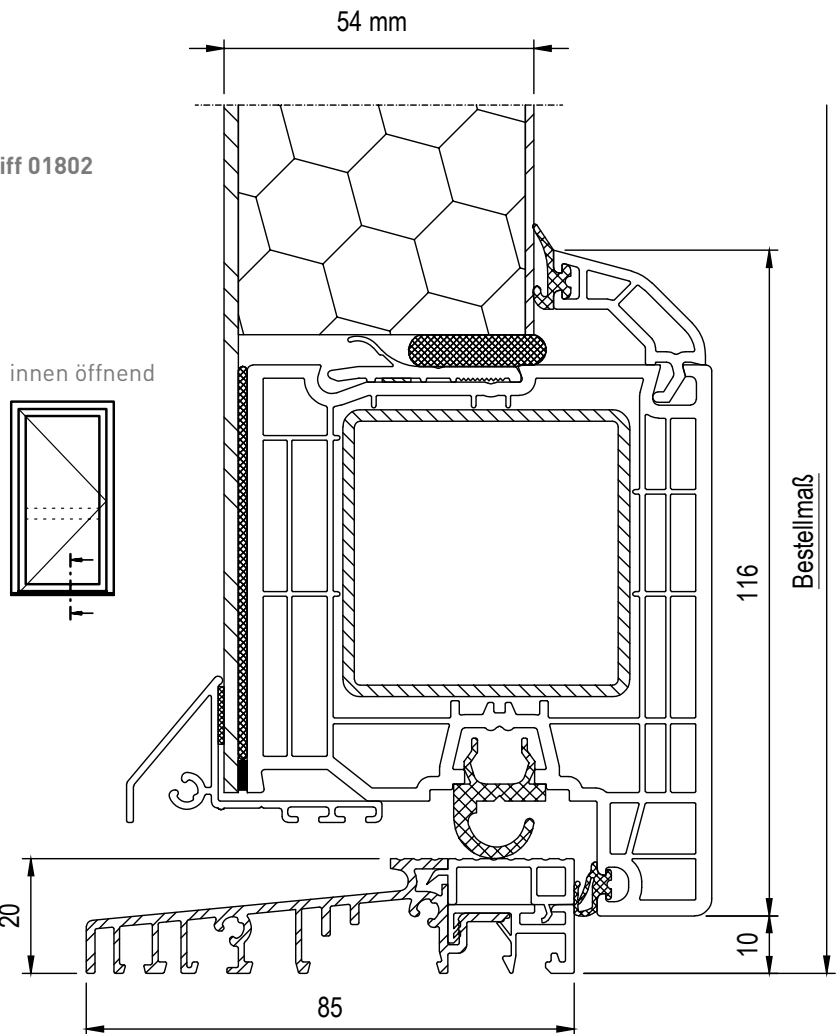

TEKTONA

Hochwertige flügelüberdeckende Kunststoff-Haustüren

Kunststoff-Haustür Serie Tektona

- Blendrahmen Ansichtsbreite 80 mm
  max. Größe 1350 x 2350 mm
- 85 mm Bautiefe
- 3-fach Automatik-Verriegelung
- PZ mit 3 Schlüsseln
- Türflügel mit Schweißbeckverbindern

Lieferbare Dekorfarben

aus dem natura Farbprogramm:

- Grau Sandstruktur, Farbcode 436-7049 ap 61
- Basaltgrau Sandstruktur, Farbcode 436-7048 ap 62
- Alux DB 703 Farbcode 436-1014, Farbcode 79
- Anthrazitgrau Sandstruktur, Farbcode 436-7003 ap 60
- Golden Oak, Farbcode 436-2036 ap 23
- Nussbaum, Farbcode 436-2035, ap27
- Mahagoni, Farbcode 436-2085, ap 05
- Mooreiche, Farbcode 436-2007, ap 06
- Dunkelgrün, Farbcode 436-5021, ap 30
- Braun Dekor, Farbcode 436-4010, ap 33

Dekore aus dem Programm Farbwelt auf Anfrage

Stoßgriff 01802

Ihr Fachhändler