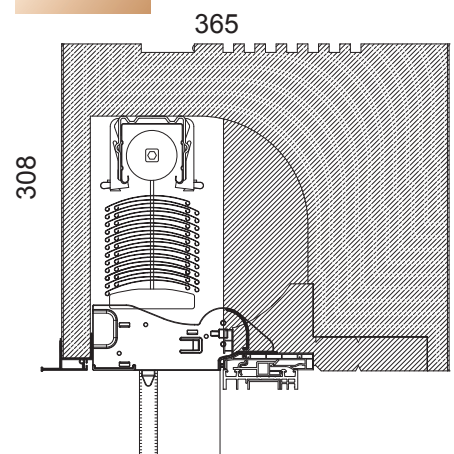

* incl. Dämmeinlage

NB 260 RS

NB 300 RS

NB 365 RS

- 1 Revision raumseitig offen, Revision innen
- 2 für Mauerwerksstärken 24, 27, 30 und 36 cm lieferbar
- 3 Klinker- und Putzversion
- 4 innen und außen überputzbar
- 5 U_{sb} -Wert 0,71 bis 0,49 W/m^2K
- 6 bis 4 Meter Elementhöhe