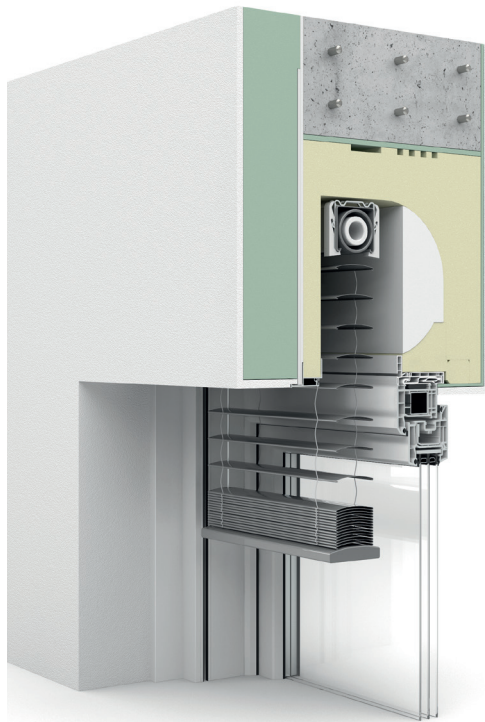

Duotherm

Aufsatzkasten Revision außen mit Raffstore

Duotherm Raffstores bietet Ihnen die Vorteile klassischer Außenjalousien mit je nach Lichteinfall anpassbaren Lamellen.

Dieses System passt sich in Bautiefe und Bauhöhe den herkömmlichen Rolladensystemen an. Sie können große Flächen mit Raffstores gestalten und Ihre Fenster und Terrassentüren mit Rolladensystemen - ohne einen Unterschied von außen zu erkennen.

Ihre Planung muss somit nicht geändert werden.

Duotherm Raffstores - eine sinnvolle Variante für Ihr Zuhause!

Duotherm Revision außen mit Raffstore

Produkt	260 RS*	260 RS*	300 RS*
Wärmedurchgangskoeffizient Sollwert $U_{sb} \leq 0,85$	0,37	0,29	0,25
Oberflächentemperaturfaktor Sollwert $f_{Rsi} \geq 0,70$	0,83	0,82	0,82
Schalldämm-Maß (dB) Panzer oben/unten	44	45	45

* incl. Dämmeinlage

NB 260 RS

NB 300 RS

NB 365 RS

- 1 Revision raumseitig offen, Revision innen
- 2 für Mauerwerksstärken 24, 27, 30 und 36 cm lieferbar
- 3 Klinker- und Putzversion
- 4 innen und außen überputzbar
- 5 U_{sb} -Wert 0,71 bis 0,49 W/m^2K
- 6 bis 4 Meter Elementhöhe