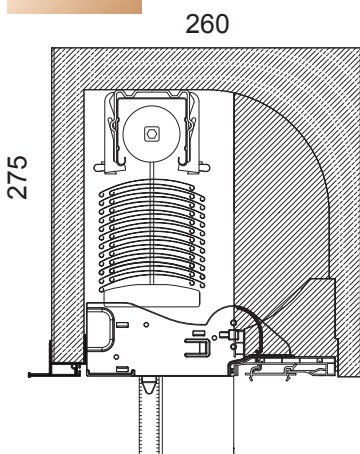

Ihre Planung muss somit nicht geändert werden.

Duotherm Raffstores - eine sinnvolle Variante für Ihr Zuhause!

Duotherm Revision außen mit Raffstore

Produkt	260 RS*	260 RS*	300 RS*
Wärmedurchgangskoeffizient Sollwert $U_{sb} \leq 0,85$	0,37	0,29	0,25
Oberflächentemperaturfaktor Sollwert $f_{Rsi} \geq 0,70$	0,83	0,82	0,82
Schalldämm-Maß (dB) Panzer oben/unten	44	45	45

* incl. Dämmeinlage

NB 260 RS

NB 300 RS

NB 365 RS

- 1 Revision raumseitig offen, Revision innen
- 2 für Mauerwerksstärken 24, 27, 30 und 36 cm lieferbar
- 3 Klinker- und Putzversion
- 4 innen und außen überputzbar
- 5 U_{sb} -Wert 0,71 bis 0,49 W/m^2K
- 6 bis 4 Meter Elementhöhe