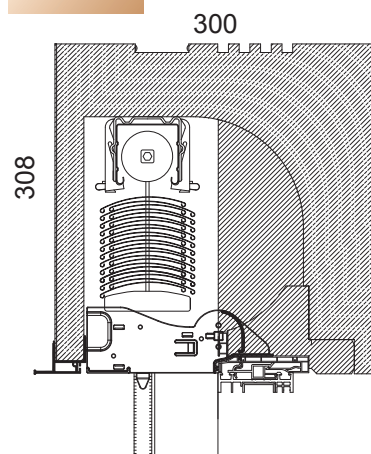

Ihre Planung muss somit nicht geändert werden.

Duotherm Raffstores - eine sinnvolle Variante für Ihr Zuhause!

Duotherm Revision außen mit Raffstore

Produkt	260 RS*	260 RS*	300 RS*
Wärmedurchgangskoeffizient Sollwert $U_{sb} \leq 0,85$	0,37	0,29	0,25
Oberflächentemperaturfaktor Sollwert $f_{Rsi} \geq 0,70$	0,83	0,82	0,82
Schalldämm-Maß (dB) Panzer oben/unten	44	45	45

* incl. Dämmeinlage

NB 260 RS

NB 300 RS

NB 365 RS

- 1 Revision raumseitig offen, Revision innen
- 2 für Mauerwerksstärken 24, 27, 30 und 36 cm lieferbar
- 3 Klinker- und Putzversion
- 4 innen und außen überputzbar
- 5 U_{sb} -Wert 0,71 bis 0,49 W/m^2K
- 6 bis 4 Meter Elementhöhe