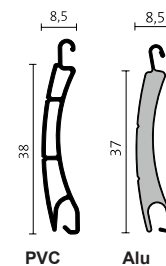

Varimaxx®
RV 20-150

Varimaxx®
RV 20/205

SILENT-FIN Bürsteneinlage

Wesentliche Vorteile der Einlage SILENT-FIN:

- kompakter Bürstenaufbau, optimales Standverhalten
- Tex-Band-Finne vermindert den Blooming-Effekt
- Tex-Band-Finne wirkt Wasser und Emissionsabweisend
- Bürste vermindert Lichtreflektion
- erhöhte Geräuschdämmung bei Rollladenbetätigung
- verminderte Geräuschentwicklung bei Windeinwirkung

PVC

Alu

PVC

Alu

Varimaxx RV 20 | RV 90 | Super-Mini mit H 25

Kunststoff-Profil

Aluminium-Profil

Kasten	Ø 40	Ø 60	Ø 40	Ø 60
100	750	-	750	-
125	1400	1250	1400	1250
137	1900	1600	1900	1600
150	2400	2000	2400	2000
165	3000	2600	3000	2600
180	3400	3200	3400	3200
205	4100	3900	4100	3900

Varimaxx RV 20 | RV 90 | Mini mit H 25

Kunststoff-Profil

Aluminium-Profil

Kasten	Ø 40	Ø 60	Ø 40	Ø 60
100	-	-	-	-
125	1150	1050	1150	1050
137	1400	1400	1400	1400
150	1900	1750	1900	1750
165	2400	2500	2400	2500
180	3200	3000	3200	3000
205	3800	3600	3800	3600