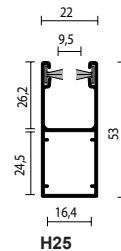

SILENT-FIN Bürsteneinlage

Wesentliche Vorteile der Einlage SILENT-FIN:

- kompakter Bürstenaufbau, optimales Standverhalten
- Tex-Band-Finne vermindert den Blooming-Effekt
- Tex-Band-Finne wirkt Wasser und Emissionsabweisend
- Bürste vermindert Lichtreflektion
- erhöhte Geräuschdämmung bei Rollladenbetätigung
- verminderte Geräuschentwicklung bei Windeinwirkung