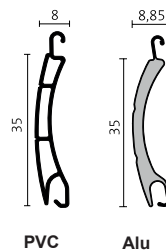

Varimaxx®
RV 20-150

Varimaxx®
RV 20/205

SILENT-FIN Bürsteneinlage

Wesentliche Vorteile der Einlage SILENT-FIN:

- kompakter Bürstenaufbau, optimales Standverhalten
- Tex-Band-Finne vermindert den Blooming-Effekt
- Tex-Band-Finne wirkt Wasser und Emissionsabweisend
- Bürste vermindert Lichtreflektion
- erhöhte Geräuschdämmung bei Rollladenbetätigung
- verminderte Geräuschentwicklung bei Windeinwirkung

PVC

Alu

PVC

Alu

Varimaxx RV 20 | RV 90 | Super-Mini mit H 25

Kunststoff-Profil

Aluminium-Profil

Kasten	Ø 40	Ø 60	Ø 40	Ø 60
100	750	-	750	-
125	1400	1250	1400	1250
137	1900	1600	1900	1600
150	2400	2000	2400	2000
165	3000	2600	3000	2600
180	3400	3200	3400	3200
205	4100	3900	4100	3900

Varimaxx RV 20 | RV 90 | Mini mit H 25

Kunststoff-Profil

Aluminium-Profil

Kasten	Ø 40	Ø 60	Ø 40	Ø 60
100	-	-	-	-
125	1150	1050	1150	1050
137	1400	1400	1400	1400
150	1900	1750	1900	1750
165	2400	2500	2400	2500
180	3200	3000	3200	3000
205	3800	3600	3800	3600