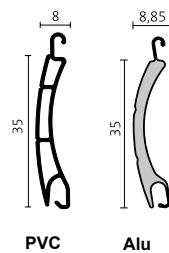

Formado®
RVF 137

Formado®
RVF 150

Formado®
RVF 165

Formado®
RVF 180 u. RVF 180/FG

Formado®
RVF 205

H25

SILENT-FIN Bürsteneinlage

Wesentliche Vorteile der Einlage SILENT-FIN:

- kompakter Bürstenaufbau, optimales Standverhalten
- Tex-Band-Finne vermindert den Blooming-Effekt
- Tex-Band-Finne wirkt Wasser und Emissionsabweisend
- Bürste vermindert Lichtreflektion
- erhöhte Geräuschdämmung bei Rolladenbetätigung
- verminderte Geräuschentwicklung bei Windeinwirkung

Formado RVF | Super-Mini mit H 25

Kunststoff-Profil

Aluminium-Profil

Kasten	Ø 40	Ø 60	Ø 40	Ø 60
137	1800	1550	1800	1550
150	2300	2050	2300	2050
165	2800	2500	2800	2500
180	3300	3100	3300	3100
205	4400	4200	4400	4200

PVC

Alu

Formado RVF | Mini mit H 25

Kunststoff-Profil

Aluminium-Profil

Kasten	Ø 40	Ø 60	Ø 40	Ø 60
137	1400	1250	1400	1250
150	1800	1650	1800	1550
165	2200	2050	2200	1950
180	2950	2750	2950	2800
205	3800	3600	4100	4000