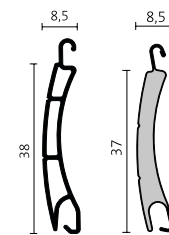

Formado RVF | Super-Mini mit H 25

Kunststoff-Profil

Aluminium-Profil

Kasten	Ø 40	Ø 60	Ø 40	Ø 60
137	1800	1550	1800	1550
150	2300	2050	2300	2050
165	2800	2500	2800	2500
180	3300	3100	3300	3100
205	4400	4200	4400	4200

PVC

Alu

Formado RVF | Mini mit H 25

Kunststoff-Profil

Aluminium-Profil

Kasten	Ø 40	Ø 60	Ø 40	Ø 60
137	1400	1250	1400	1250
150	1800	1650	1800	1550
165	2200	2050	2200	1950
180	2950	2750	2950	2800
205	3800	3600	4100	4000

PVC

Alu

Lieferbare Rolladenfarben

Aluminium-Rolladenprofil

Kunststoff-Rolladenprofil

Weiß, Hellgrau, Naturell, Beige

Weiß, Hellgrau, Beige

- 1 1/2 Rundkasten
- 2 Revision von außen
- 3 5 Kastengrößen lieferbar
- 4 große Farbauswahl
- 5 Minipanzer als Linksläufer
- 6 Motorantrieb optional möglich