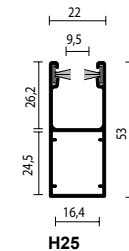

Formado®
RVF 137

Formado®
RVF 150

Formado®
RVF 165

Formado®
RVF 180 u. RVF 180/FG

Formado®
RVF 205

H25

SILENT-FIN Bürsteneinlage

Wesentliche Vorteile der Einlage SILENT-FIN:

Formado RVF | Super-Mini mit H 25

Kunststoff-Profil

Aluminium-Profil

Kasten	Ø 40	Ø 60	Ø 40	Ø 60
137	1800	1550	1800	1550
150	2300	2050	2300	2050
165	2800	2500	2800	2500
180	3300	3100	3300	3100
205	4400	4200	4400	4200

PVC

Alu

Formado RVF | Mini mit H 25

Kunststoff-Profil

Aluminium-Profil

Kasten	Ø 40	Ø 60	Ø 40	Ø 60
137	1400	1250	1400	1250
150	1800	1650	1800	1550
165	2200	2050	2200	1950
180	2950	2750	2950	2800
205	3800	3600	4100	4000