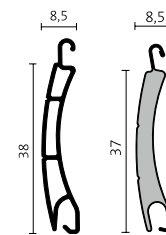

Punext 125

Punext 137

Punext 150

Punext 165

Punext 180

H25

PVC

Alu

PVC

Alu

SILENT-FIN Bürsteneinlage

Wesentliche Vorteile der Einlage SILENT-FIN:

- kompakter Bürstenaufbau, optimales Standverhalten
- Tex-Band-Finne vermindert den Blooming-Effekt
- Tex-Band-Finne wirkt Wasser und Emissionsabweisend
- Bürste vermindert Lichtreflektion
- erhöhte Geräuschdämmung bei Rolladenbetätigung
- verminderte Geräuschentwicklung bei Windeinwirkung

Punext | Super-Mini mit H 25

Kunststoff-Profil

Aluminium-Profil

Kasten	Ø 40	Ø 60	Ø 40	Ø 60
125	1400	1250	1400	1250
137	1900	1600	1900	1600
150	2400	2000	2400	2000
165	3000	2600	3000	2600
180	3400	3200	4100	3200

Punext | Mini mit H 25

Kunststoff-Profil

Aluminium-Profil

Kasten	Ø 40	Ø 60	Ø 40	Ø 60
125	1150	1050	1150	1050
137	1400	1400	1400	1400
150	1900	1750	1900	1750
165	2400	2500	2400	2500
180	3200	3000	3200	3000