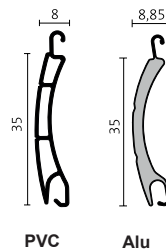

Punext 125

Punext 137

Punext 150

Punext 165

Punext 180

H25

PVC

Alu

PVC

Alu

SILENT-FIN Bürsteneinlage

Wesentliche Vorteile der Einlage SILENT-FIN:

- kompakter Bürstenaufbau, optimales Standverhalten
- Tex-Band-Finne vermindert den Blooming-Effekt
- Tex-Band-Finne wirkt Wasser und Emissionsabweisend
- Bürste vermindert Lichtreflektion
- erhöhte Geräuschdämmung bei Rolladenbetätigung
- verminderte Geräuschentwicklung bei Windeinwirkung

Punext | Super-Mini mit H 25

Kunststoff-Profil

Aluminium-Profil

Kasten	Ø 40	Ø 60	Ø 40	Ø 60
125	1400	1250	1400	1250
137	1900	1600	1900	1600
150	2400	2000	2400	2000
165	3000	2600	3000	2600
180	3400	3200	4100	3200

Punext | Mini mit H 25

Kunststoff-Profil

Aluminium-Profil

Kasten	Ø 40	Ø 60	Ø 40	Ø 60
125	1150	1050	1150	1050
137	1400	1400	1400	1400
150	1900	1750	1900	1750
165	2400	2500	2400	2500
180	3200	3000	3200	3000