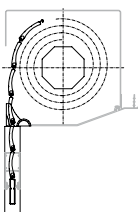

Punext®

Aluminium-Rolladensystem, unter Putz.

Der besonders wirtschaftliche Energiesparer. Die Unterputzmontage des geschlossenen Blendenkastens bringt Ihnen ein Plus an Rolladen-Dämmung. Damit Sie den Vorteil nutzen können, passt das **Punext-System** auch dort, wo wenig Platz ist – dank des geringen Ballendurchmessers. Wahlweise in 20° oder 90°-Version lieferbar.

Perfekt einsetzbar, wenn Sie bei der Neubauanwendung oder Renovierung Wärmebrücken nach innen verhindern wollen und zudem alle Vorteile eines klassischen Vorbaurolladens nutzen möchten.

Unter Putz heißt auch: Sie sehen den Rolladenkasten nicht. Er wird mit der Wand verputzt und bildet eine unsichtbare Einheit mit der Fassade. Das gibt Ihnen maximalen Gestaltungsspielraum an Ihrem Haus.

Punext 165

SILENT-FIN Bürsteneinlage

Wesentliche Vorteile der Einlage SILENT-FIN:

- kompakter Bürstenaufbau, optimales Standverhalten
- Tex-Band-Finne vermindert den Blooming-Effekt
- Tex-Band-Finne wirkt Wasser und Emissionsabweisend
- Bürste vermindert Lichtreflektion
- erhöhte Geräuschdämmung bei Rolladenbetätigung
- verminderte Geräuschentwicklung bei Windeinwirkung

Punext | Super-Mini mit H 25

Kunststoff-Profil

Aluminium-Profil

Kasten	Ø 40	Ø 60	Ø 40	Ø 60
125	1400	1250	1400	1250
137	1900	1600	1900	1600
150	2400	2000	2400	2000
165	3000	2600	3000	2600
180	3400	3200	4100	3200

Punext | Mini mit H 25

Kunststoff-Profil

Aluminium-Profil

Kasten	Ø 40	Ø 60	Ø 40	Ø 60
125	1150	1050	1150	1050
137	1400	1400	1400	1400
150	1900	1750	1900	1750
165	2400	2500	2400	2500
180	3200	3000	3200	3000

Lieferbare Rolladenfarben

Aluminium-Rolladenprofil

Kunststoff-Rolladenprofil

Weiß, Hellgrau, Naturell, Beige

Weiß, Hellgrau, Beige