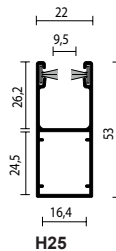

Punext 125

Punext 137

Punext 150

Punext 165

Punext 180

H25

PVC

Alu

Punext | Super-Mini mit H 25

Kunststoff-Profil

Aluminium-Profil

Kasten	Ø 40	Ø 60	Ø 40	Ø 60
125	1400	1250	1400	1250
137	1900	1600	1900	1600
150	2400	2000	2400	2000
165	3000	2600	3000	2600
180	3400	3200	4100	3200

Punext | Mini mit H 25

Kunststoff-Profil

Aluminium-Profil

Kasten	Ø 40	Ø 60	Ø 40	Ø 60
125	1150	1050	1150	1050
137	1400	1400	1400	1400
150	1900	1750	1900	1750
165	2400	2500	2400	2500
180	3200	3000	3200	3000