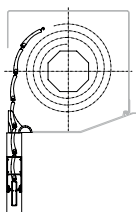

Punext 125

Punext 137

Punext 150

Punext 165

Punext 180

H25

PVC

Alu

Punext | Super-Mini mit H 25

Kunststoff-Profil

Aluminium-Profil

Kasten	Ø 40	Ø 60	Ø 40	Ø 60
125	1400	1250	1400	1250
137	1900	1600	1900	1600
150	2400	2000	2400	2000
165	3000	2600	3000	2600
180	3400	3200	4100	3200