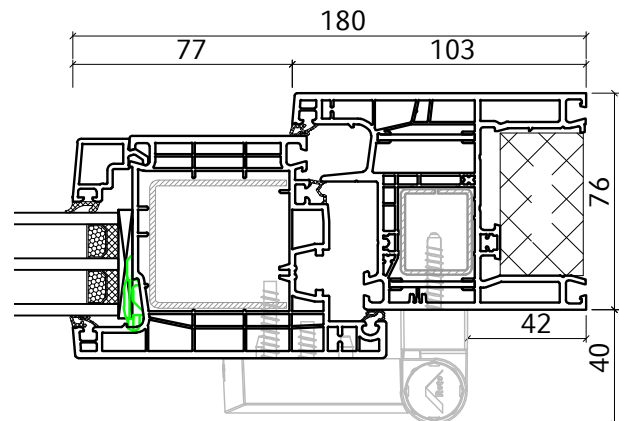

Rahmen 83 mm - Flügel 125 mm	Türband
Schwelle 20 mm - Flügel 125 mm	Rahmen 83 mm - Flügel 125 mm - Türband

Rahmen 103 mm - Flügel 110 mm	Türband
Schwelle 20 mm - Flügel 110 mm	Rahmen 103 mm - Flügel 110 mm - Türband

ENERGETO NEO MD NEBENEINGANGSTÜR
NACH AUSSEN ÖFFNEND

Rahmen 103 mm - Flügel 110 mm

Türband

Schwelle 20 mm - Flügel 110 mm

Rahmen 103 mm - Flügel 110 mm - Türband

Rahmen 103 mm - Flügel 125 mm

Türband

Schwelle 20 mm - Flügel 125 mm