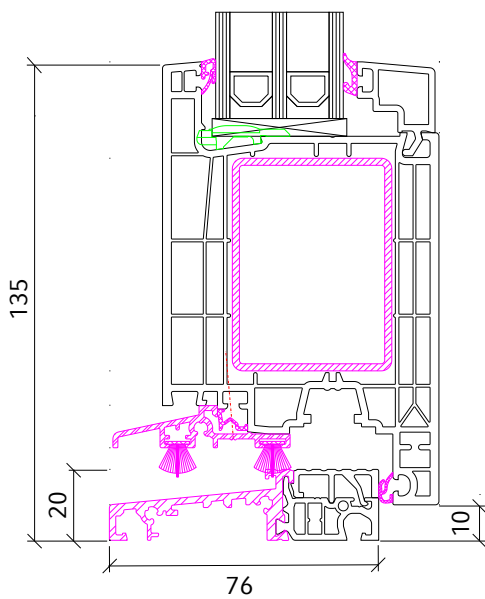

Pfosten 94 mm - Flügel 75 mm

Pfosten 114 mm - Flügel 75 mm

Rahmen 83 mm - Flügel 110 mm

Türband

Schwelle 20 mm - Flügel 110 mm

Rahmen 83 mm - Flügel 110 mm - Türband

ECO NEO AD NEBENEINGANGSTÜR
NACH AUSSEN ÖFFNEND

Rahmen 83 mm - Flügel 110 mm

Türband

Schwelle 20 mm - Flügel 110 mm

Rahmen 83 mm - Flügel 110 mm - Türband

Rahmen 83 mm - Flügel 125 mm

Türband

Schwelle 20 mm - Flügel 125 mm

Rahmen 83 mm - Flügel 125 mm - Türband

Rahmen 83 mm - Flügel 125 mm	Türband
Schwelle 20 mm - Flügel 125 mm	Rahmen 83 mm - Flügel 125 mm - Türband

Rahmen 103 mm - Flügel 110 mm	Türband
Schwelle 20 mm - Flügel 110 mm	Rahmen 103 mm - Flügel 110 mm - Türband

ENERGETO NEO MD NEBENEINGANGSTÜR
NACH AUSSEN ÖFFNEND

Rahmen 103 mm - Flügel 110 mm

Türband

Schwelle 20 mm - Flügel 110 mm

Rahmen 103 mm - Flügel 110 mm - Türband

Rahmen 103 mm - Flügel 125 mm

Türband

Schwelle 20 mm - Flügel 125 mm