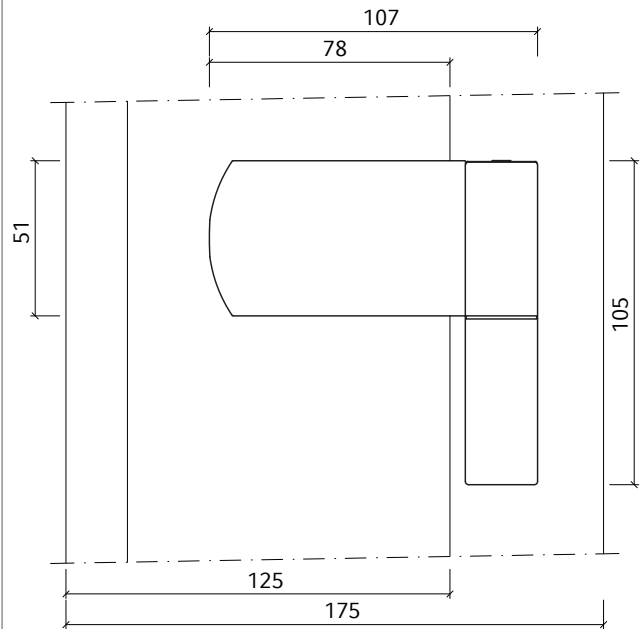

Pfosten 94 mm - Flügel 68 mm

Pfosten 114 mm - Flügel 68 mm

Pfosten 94 mm - Flügel 75 mm

Pfosten 114 mm - Flügel 75 mm

Rahmen 73 mm - Flügel 75 mm

Flügel 75 mm - Schwelle

Stulp 54 mm - Flügel 75 mm

(Mehrpreis 23,50 €)

Rahmen 83 mm - Flügel 110 mm

Türband

Schwelle 20 mm - Flügel 110 mm

Rahmen 83 mm - Flügel 110 mm - Türband

Rahmen 83 mm - Flügel 125 mm

Türband

Schwelle 20 mm - Flügel 125 mm

Rahmen 83 mm - Flügel 125 mm - Türband

Rahmen 83 mm - Flügel 125 mm	Türband
Schwelle 20 mm - Flügel 125 mm	Rahmen 83 mm - Flügel 125 mm - Türband

Rahmen 103 mm - Flügel 110 mm	Türband
Schwelle 20 mm - Flügel 110 mm	Rahmen 103 mm - Flügel 110 mm - Türband

ENERGETO NEO MD NEBENEINGANGSTÜR
NACH AUSSEN ÖFFNEND

Rahmen 103 mm - Flügel 110 mm

Türband

Schwelle 20 mm - Flügel 110 mm

Rahmen 103 mm - Flügel 110 mm - Türband

Rahmen 103 mm - Flügel 125 mm

Türband

Schwelle 20 mm - Flügel 125 mm