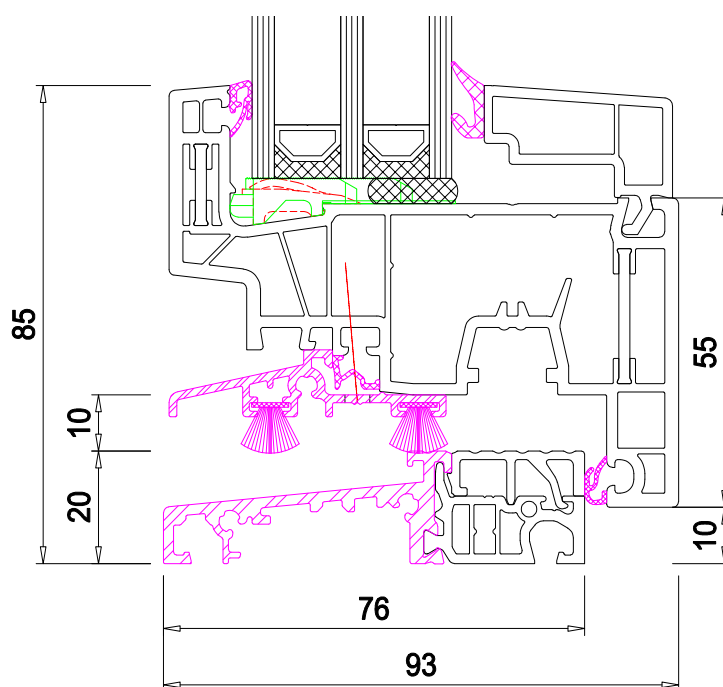

Rahmen 73 mm - Flügel 68 mm

Rahmen 73 mm - Flügel 75 mm

Stulp 54 mm - Flügel 68 mm

(Mehrpreis 23,50 €)

Stulp 74 mm - Flügel 68 mm

Stulp 54 mm - Flügel 75 mm

(Mehrpreis 23,50 €)

Stulp 74 mm - Flügel 75 mm

Pfosten 94 mm - Flügel 68 mm

Pfosten 114 mm - Flügel 68 mm

Pfosten 94 mm - Flügel 75 mm

Pfosten 114 mm - Flügel 75 mm

Rahmen 73 mm - Flügel 75 mm

Flügel 75 mm - Schwelle

Stulp 54 mm - Flügel 75 mm

(Mehrpreis 23,50 €)

Pfosten 94 mm - Flügel 75 mm

Pfosten 114 mm - Flügel 75 mm

Rahmen 83 mm - Flügel 110 mm

Türband

Schwelle 20 mm - Flügel 110 mm

Rahmen 83 mm - Flügel 110 mm - Türband

ECO NEO AD NEBENEINGANGSTÜR
NACH AUSSEN ÖFFNEND