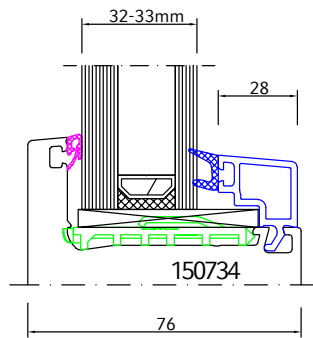

Neo-Rahmen AD in weiß und Dekor

Neo-Rahmen MD in weiß und Dekor

Rahmen 73 mm

Rahmen 83 mm

Stulp 54 mm - Flügel 68 mm

(Mehrpreis 23,50 €)

Stulp 74 mm - Flügel 68 mm

Stulp 38 mm - Flügel 75 mm

Stulp 54 mm - Flügel 75 mm

(Mehrpreis 23,50 €)

Stulp 74 mm - Flügel 75 mm

Pfosten 94 mm - Flügel 68 mm

Pfosten 114 mm - Flügel 68 mm

Pfosten 94 mm - Flügel 75 mm

Pfosten 114 mm - Flügel 75 mm

Rahmen 73 mm - Flügel 68 mm