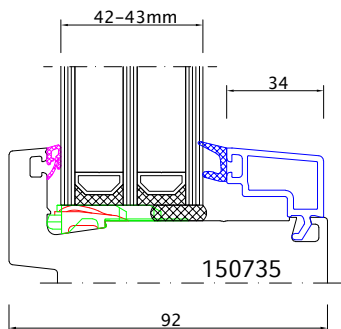

Neo-Flügel flächenbündig in weiß und Dekor