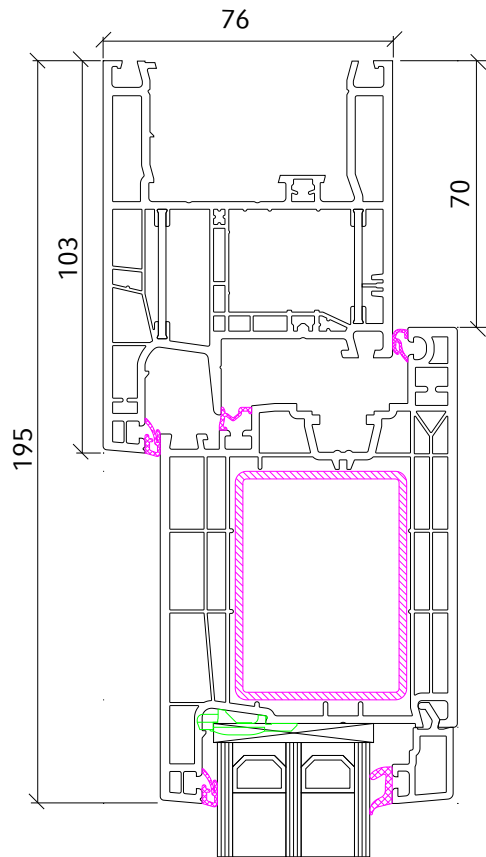

Rahmen 83 mm - Flügel 125 mm	Türband
Schwelle 20 mm - Flügel 125 mm	Rahmen 83 mm - Flügel 125 mm - Türband

Rahmen 103 mm - Flügel 110 mm	Türband
Schwelle 20 mm - Flügel 110 mm	Rahmen 103 mm - Flügel 110 mm - Türband

ENERGETO NEO MD NEBENEINGANGSTÜR
NACH AUSSEN ÖFFNEND

Rahmen 103 mm - Flügel 110 mm

Türband

Schwelle 20 mm - Flügel 110 mm

Rahmen 103 mm - Flügel 110 mm - Türband

Rahmen 103 mm - Flügel 125 mm

Türband

Schwelle 20 mm - Flügel 125 mm