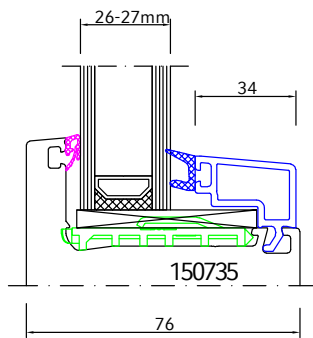

Neo-Rahmen AD in weiß und Dekor

Neo-Rahmen MD in weiß und Dekor

Rahmen 73 mm

Rahmen 83 mm

Stulp 54 mm - Flügel 68 mm

(Mehrpreis 23,50 €)

Stulp 74 mm - Flügel 68 mm

Stulp 38 mm - Flügel 75 mm