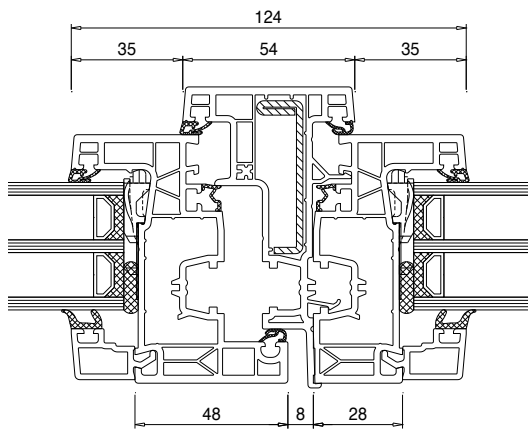

Neo-Rahmen AD in weiß und Dekor

Neo-Rahmen MD in weiß und Dekor

Rahmen 73 mm

Rahmen 83 mm

Stulp 54 mm - Flügel 68 mm

(Mehrpreis 23,50 €)

Stulp 74 mm - Flügel 68 mm

Stulp 38 mm - Flügel 75 mm

Stulp 54 mm - Flügel 75 mm

(Mehrpreis 23,50 €)

Stulp 74 mm - Flügel 75 mm

Pfosten 94 mm - Flügel 68 mm

Pfosten 114 mm - Flügel 68 mm

Pfosten 94 mm - Flügel 75 mm

Pfosten 114 mm - Flügel 75 mm

Rahmen 73 mm - Flügel 68 mm

Rahmen 73 mm - Flügel 75 mm

Rahmen 83 mm - Flügel 68 mm

Rahmen 83 mm - Flügel 75 mm

Rahmen 73 mm - Flügel 110 mm

Rahmen 83 mm - Flügel 110 mm

Rahmen 68 mm

Rahmen 73 mm

Rahmen 103 mm