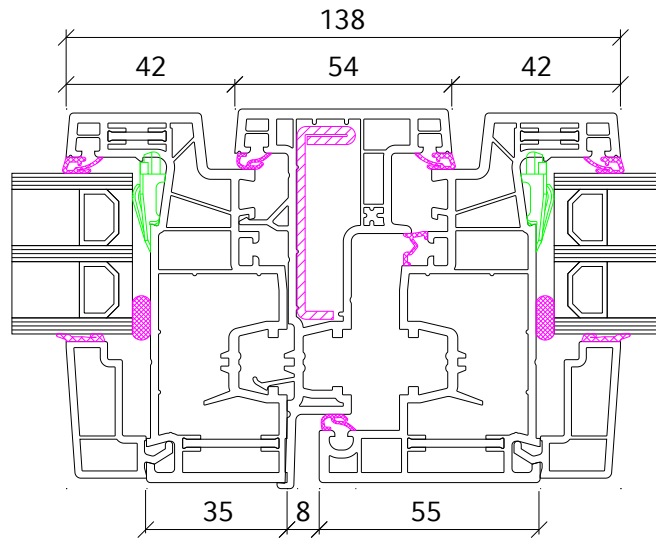

Rahmen 73 mm - Flügel 68 mm

Rahmen 73 mm - Flügel 75 mm

Stulp 54 mm - Flügel 68 mm

(Mehrpreis 23,50 €)

Stulp 74 mm - Flügel 68 mm

Stulp 54 mm - Flügel 75 mm

(Mehrpreis 23,50 €)

Stulp 74 mm - Flügel 75 mm

Pfosten 94 mm - Flügel 68 mm

Pfosten 114 mm - Flügel 68 mm

Pfosten 94 mm - Flügel 75 mm

Pfosten 114 mm - Flügel 75 mm

Rahmen 73 mm - Flügel 75 mm

Flügel 75 mm - Schwelle

Stulp 54 mm - Flügel 75 mm

(Mehrpreis 23,50 €)

Pfosten 94 mm - Flügel 75 mm

Pfosten 114 mm - Flügel 75 mm

Rahmen 83 mm - Flügel 110 mm

Türband

Schwelle 20 mm - Flügel 110 mm

Rahmen 83 mm - Flügel 110 mm - Türband

ECO NEO AD NEBENEINGANGSTÜR
NACH AUSSEN ÖFFNEND

Rahmen 83 mm - Flügel 110 mm

Türband

Schwelle 20 mm - Flügel 110 mm

Rahmen 83 mm - Flügel 110 mm - Türband

Rahmen 83 mm - Flügel 125 mm

Türband

Schwelle 20 mm - Flügel 125 mm

Rahmen 83 mm - Flügel 125 mm - Türband