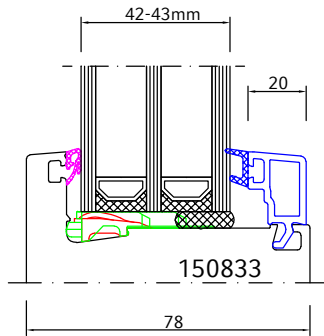

Inhalt	Seite
Glasleisten	N83 - N89
ECO NEO AD - fest im Blendrahmen	N90
ECO NEO AD - flächenversetzt	N90 - N93
ENERGETO® NEO MD - fest im Blendrahmen	N94
ENERGETO® NEO MD - flächenversetzt	N95 - N97
ENERGETO® NEO MD - flächenbündig	N98 - N99
ECO NEO AD - Nebeneingangstür und Haustür	N100 - N103
ENERGETO® NEO MD - Nebeneingangstür und Haustür	N104 - N107
Wetterschutz NEO-Türen nach aussen öffnend	N108

Neo-Rahmen AD in weiß und Dekor

Neo-Rahmen MD in weiß und Dekor

Rahmen 73 mm

Rahmen 83 mm

Stulp 54 mm - Flügel 68 mm

(Mehrpreis 23,50 €)

Stulp 74 mm - Flügel 68 mm

Stulp 38 mm - Flügel 75 mm

Stulp 54 mm - Flügel 75 mm

(Mehrpreis 23,50 €)

Stulp 74 mm - Flügel 75 mm

Pfosten 94 mm - Flügel 68 mm

Pfosten 114 mm - Flügel 68 mm

Pfosten 94 mm - Flügel 75 mm

Pfosten 114 mm - Flügel 75 mm

Rahmen 73 mm - Flügel 68 mm