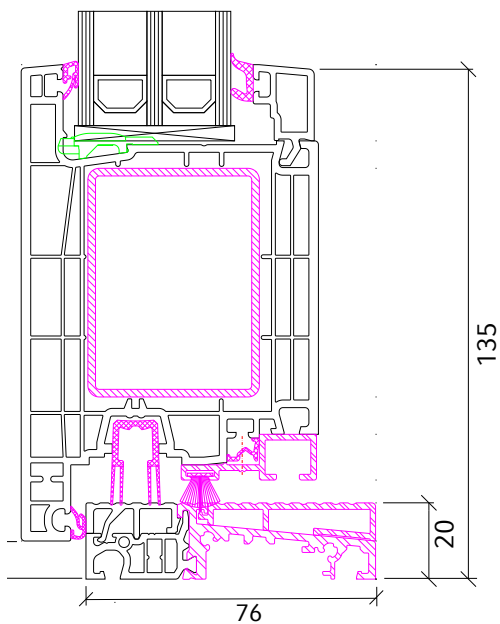

Rahmen 83 mm - Flügel 125 mm	Türband
Schwelle 20 mm - Flügel 125 mm	Rahmen 83 mm - Flügel 125 mm - Türband

Rahmen 103 mm - Flügel 110 mm	Türband
Schwelle 20 mm - Flügel 110 mm	Rahmen 103 mm - Flügel 110 mm - Türband

ENERGETO NEO MD NEBENEINGANGSTÜR
NACH AUSSEN ÖFFNEND

Rahmen 103 mm - Flügel 110 mm

Türband

Schwelle 20 mm - Flügel 110 mm

Rahmen 103 mm - Flügel 110 mm - Türband

Rahmen 103 mm - Flügel 125 mm

Türband

Schwelle 20 mm - Flügel 125 mm

Rahmen 103 mm - Flügel 125 mm - Türband

Rahmen 103 mm - Flügel 125 mm

Türband

Schwelle 20 mm - Flügel 125 mm

Rahmen 103 mm - Flügel 125 mm - Türband

ECO NEO AD Nebeneingangstür	ENERGETO® NEO MD Nebeneingangstür
<p>WS 6002 bei Rahmen 83 mm - Flügel 110 mm</p>	<p>WS 6002 bei Rahmen 103 mm - Flügel 110 mm</p>
<p>Preis pro Flügel : 11,60 €</p>	<p>Preis pro Flügel : 11,60 €</p>
ECO NEO AD Haustür	ENERGETO® NEO MD Haustür
<p>WS 6002 bei Rahmen 83 mm - Flügel 125 mm</p>	<p>WS 6002 bei Rahmen 103 mm - Flügel 125 mm</p>
<p>Preis pro Flügel : 11,60 €</p>	<p>Preis pro Flügel : 11,60 €</p>