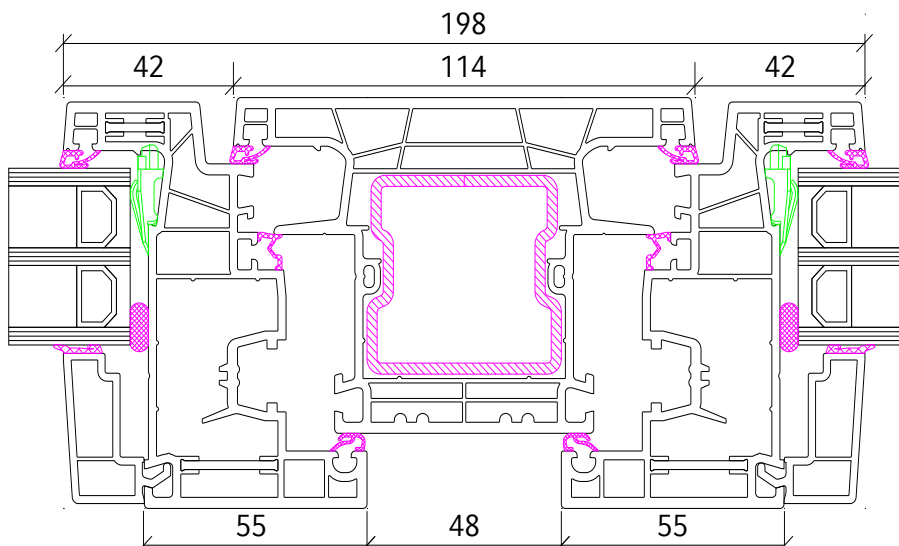

Rahmen 73 mm - Flügel 68 mm

Rahmen 73 mm - Flügel 75 mm

Stulp 54 mm - Flügel 68 mm

(Mehrpreis 23,50 €)

Stulp 74 mm - Flügel 68 mm

Stulp 54 mm - Flügel 75 mm

(Mehrpreis 23,50 €)

Stulp 74 mm - Flügel 75 mm

Pfosten 94 mm - Flügel 68 mm

Pfosten 114 mm - Flügel 68 mm

Pfosten 94 mm - Flügel 75 mm

Pfosten 114 mm - Flügel 75 mm

Rahmen 73 mm - Flügel 75 mm

Flügel 75 mm - Schwelle

Stulp 54 mm - Flügel 75 mm

(Mehrpreis 23,50 €)

Pfosten 94 mm - Flügel 75 mm

Pfosten 114 mm - Flügel 75 mm

Rahmen 83 mm - Flügel 110 mm

Türband

Schwelle 20 mm - Flügel 110 mm

Rahmen 83 mm - Flügel 110 mm - Türband

ECO NEO AD NEBENEINGANGSTÜR
NACH AUSSEN ÖFFNEND