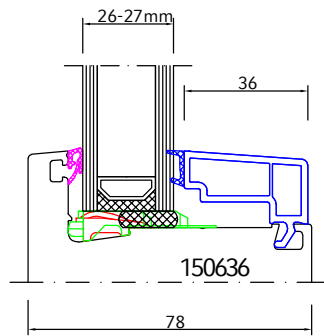

Neo-Flügel flächenversetzt in weiß und Dekor