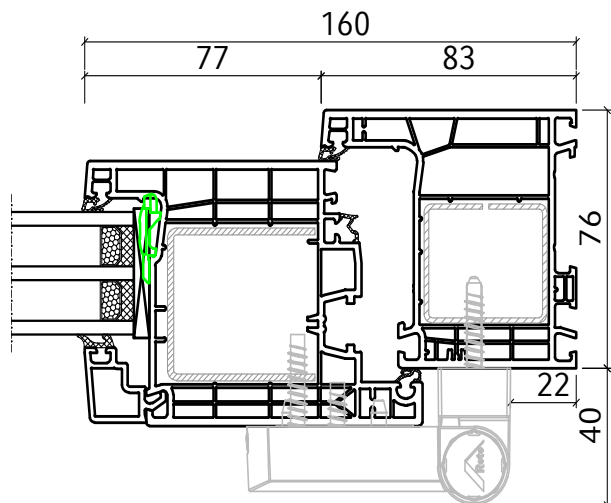

Rahmen 73 mm - Flügel 68 mm

Rahmen 73 mm - Flügel 75 mm

Stulp 54 mm - Flügel 68 mm

(Mehrpreis 23,50 €)

Stulp 74 mm - Flügel 68 mm

Stulp 54 mm - Flügel 75 mm

(Mehrpreis 23,50 €)

Stulp 74 mm - Flügel 75 mm

Pfosten 94 mm - Flügel 68 mm

Pfosten 114 mm - Flügel 68 mm

Pfosten 94 mm - Flügel 75 mm

Pfosten 114 mm - Flügel 75 mm

Rahmen 73 mm - Flügel 75 mm

Flügel 75 mm - Schwelle

Stulp 54 mm - Flügel 75 mm

(Mehrpreis 23,50 €)

Pfosten 94 mm - Flügel 75 mm

Pfosten 114 mm - Flügel 75 mm

Rahmen 83 mm - Flügel 110 mm

Türband

Schwelle 20 mm - Flügel 110 mm

Rahmen 83 mm - Flügel 110 mm - Türband

ECO NEO AD NEBENEINGANGSTÜR
NACH AUSSEN ÖFFNEND

Rahmen 83 mm - Flügel 110 mm

Türband

Schwelle 20 mm - Flügel 110 mm

Rahmen 83 mm - Flügel 110 mm - Türband

Rahmen 83 mm - Flügel 125 mm

Türband

Schwelle 20 mm - Flügel 125 mm

Rahmen 83 mm - Flügel 125 mm - Türband