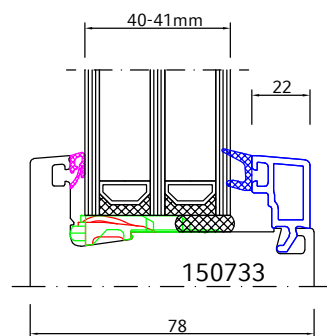

Neo-Flügel flächenversetzt in weiß und Dekor