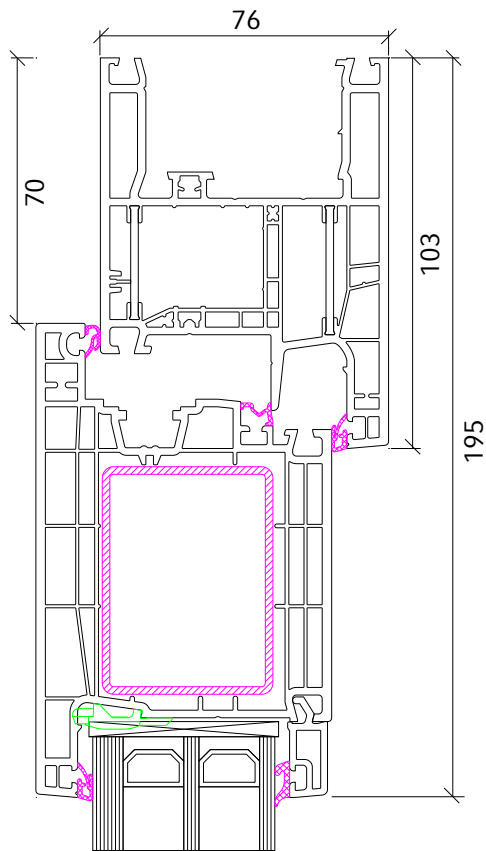

Schwelle 20 mm - Flügel 125 mm

Rahmen 103 mm - Flügel 125 mm