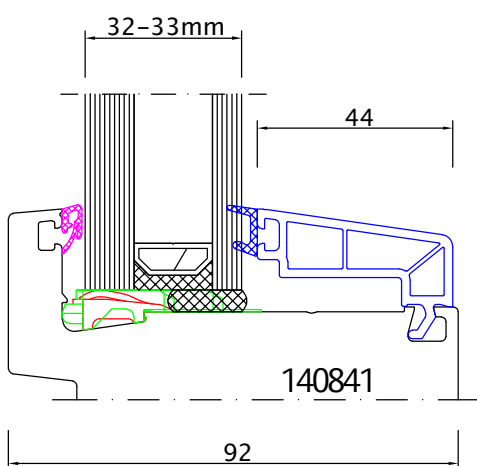

Neo-Flügel flächenbündig in weiß und Dekor