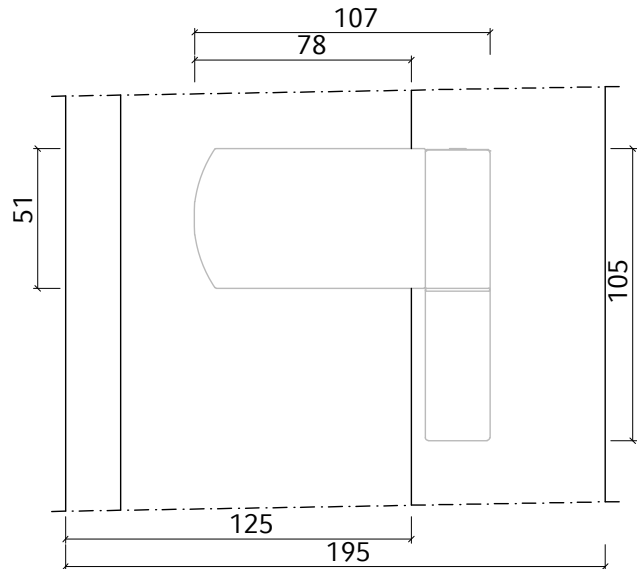

Pfosten 94 mm - Flügel 68 mm

Pfosten 114 mm - Flügel 68 mm

Pfosten 94 mm - Flügel 75 mm

Pfosten 114 mm - Flügel 75 mm

Rahmen 73 mm - Flügel 75 mm

Flügel 75 mm - Schwelle

Stulp 54 mm - Flügel 75 mm

(Mehrpreis 23,50 €)

Rahmen 83 mm - Flügel 110 mm

Türband

Schwelle 20 mm - Flügel 110 mm

Rahmen 83 mm - Flügel 110 mm - Türband

Rahmen 83 mm - Flügel 125 mm

Türband

Schwelle 20 mm - Flügel 125 mm

Rahmen 83 mm - Flügel 125 mm - Türband

Rahmen 83 mm - Flügel 125 mm	Türband
Schwelle 20 mm - Flügel 125 mm	Rahmen 83 mm - Flügel 125 mm - Türband

Rahmen 103 mm - Flügel 110 mm	Türband
Schwelle 20 mm - Flügel 110 mm	Rahmen 103 mm - Flügel 110 mm - Türband

ENERGETO NEO MD NEBENEINGANGSTÜR
NACH AUSSEN ÖFFNEND

Rahmen 103 mm - Flügel 110 mm

Türband

Schwelle 20 mm - Flügel 110 mm

Rahmen 103 mm - Flügel 110 mm - Türband

Rahmen 103 mm - Flügel 125 mm

Türband

Schwelle 20 mm - Flügel 125 mm