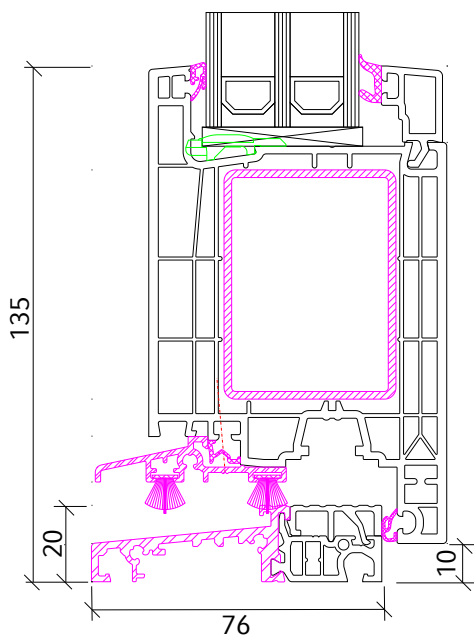

Rahmen 83 mm - Flügel 125 mm	Türband
Schwelle 20 mm - Flügel 125 mm	Rahmen 83 mm - Flügel 125 mm - Türband

Rahmen 103 mm - Flügel 110 mm	Türband
Schwelle 20 mm - Flügel 110 mm	Rahmen 103 mm - Flügel 110 mm - Türband

ENERGETO NEO MD NEBENEINGANGSTÜR
NACH AUSSEN ÖFFNEND

Rahmen 103 mm - Flügel 110 mm

Türband

Schwelle 20 mm - Flügel 110 mm

Rahmen 103 mm - Flügel 110 mm - Türband

Rahmen 103 mm - Flügel 125 mm

Türband

Schwelle 20 mm - Flügel 125 mm

Rahmen 103 mm - Flügel 125 mm - Türband

Rahmen 103 mm - Flügel 125 mm

Türband

Schwelle 20 mm - Flügel 125 mm

Rahmen 103 mm - Flügel 125 mm - Türband

ECO NEO AD Nebeneingangstür	ENERGETO® NEO MD Nebeneingangstür
<p>WS 6002 bei Rahmen 83 mm - Flügel 110 mm</p>	<p>WS 6002 bei Rahmen 103 mm - Flügel 110 mm</p>
<p>Preis pro Flügel : 11,60 €</p>	<p>Preis pro Flügel : 11,60 €</p>
ECO NEO AD Haustür	ENERGETO® NEO MD Haustür
<p>WS 6002 bei Rahmen 83 mm - Flügel 125 mm</p>	<p>WS 6002 bei Rahmen 103 mm - Flügel 125 mm</p>
<p>Preis pro Flügel : 11,60 €</p>	<p>Preis pro Flügel : 11,60 €</p>