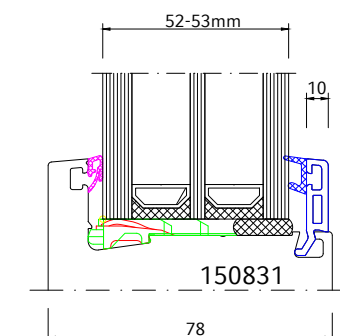

Neo-Rahmen AD in weiß und Dekor

Neo-Rahmen MD in weiß und Dekor

Rahmen 73 mm

Rahmen 83 mm

Stulp 54 mm - Flügel 68 mm

(Mehrpreis 23,50 €)

Stulp 74 mm - Flügel 68 mm

Stulp 38 mm - Flügel 75 mm