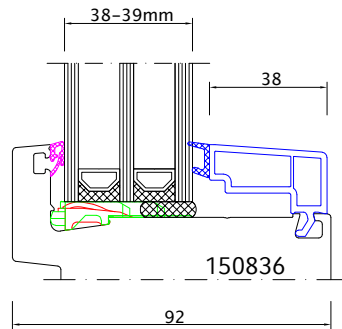

Neo-Flügel flächenbündig in weiß und Dekor