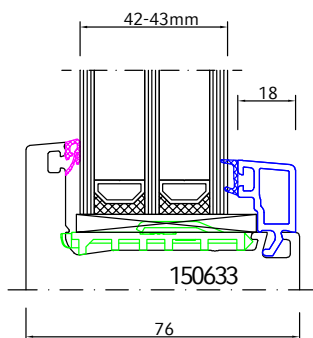

Neo-Rahmen AD in weiß und Dekor

Neo-Rahmen MD in weiß und Dekor

Rahmen 73 mm

Rahmen 83 mm

Stulp 54 mm - Flügel 68 mm

(Mehrpreis 23,50 €)

Stulp 74 mm - Flügel 68 mm

Stulp 38 mm - Flügel 75 mm