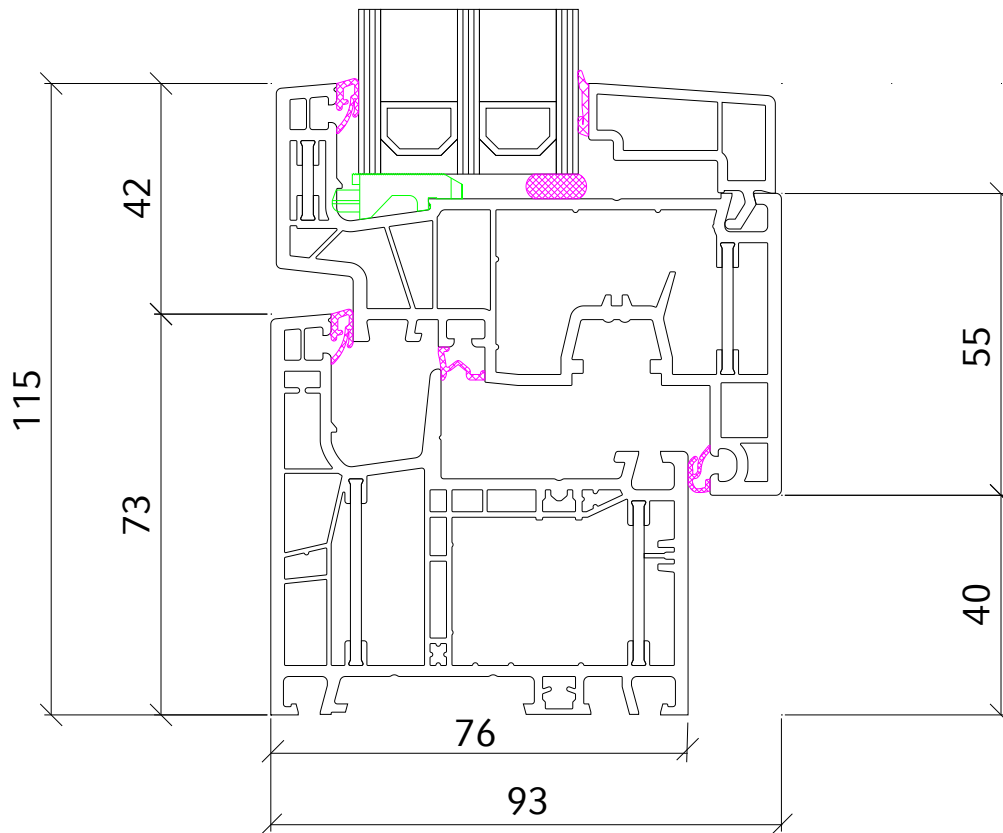

Rahmen 73 mm - Flügel 68 mm

Rahmen 73 mm - Flügel 75 mm

Stulp 54 mm - Flügel 68 mm

(Mehrpreis 23,50 €)

Stulp 74 mm - Flügel 68 mm

Stulp 54 mm - Flügel 75 mm

(Mehrpreis 23,50 €)

Stulp 74 mm - Flügel 75 mm

Pfosten 94 mm - Flügel 68 mm

Pfosten 114 mm - Flügel 68 mm

Pfosten 94 mm - Flügel 75 mm

Pfosten 114 mm - Flügel 75 mm

Rahmen 73 mm - Flügel 75 mm

Flügel 75 mm - Schwelle

Stulp 54 mm - Flügel 75 mm

(Mehrpreis 23,50 €)

Pfosten 94 mm - Flügel 75 mm

Pfosten 114 mm - Flügel 75 mm

Rahmen 83 mm - Flügel 110 mm

Türband

Schwelle 20 mm - Flügel 110 mm

Rahmen 83 mm - Flügel 110 mm - Türband

ECO NEO AD NEBENEINGANGSTÜR
NACH AUSSEN ÖFFNEND