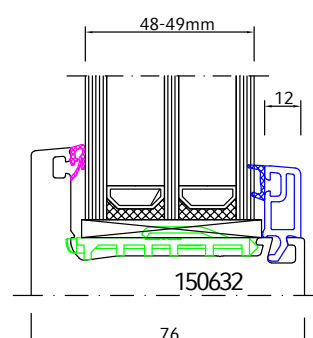

Neo-Rahmen AD in weiß und Dekor

Neo-Rahmen MD in weiß und Dekor

Rahmen 73 mm

Rahmen 83 mm

Stulp 54 mm - Flügel 68 mm

(Mehrpreis 23,50 €)

Stulp 74 mm - Flügel 68 mm

Stulp 38 mm - Flügel 75 mm