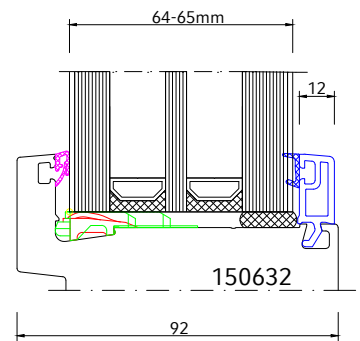

Neo-Flügel flächenbündig in weiß und Dekor