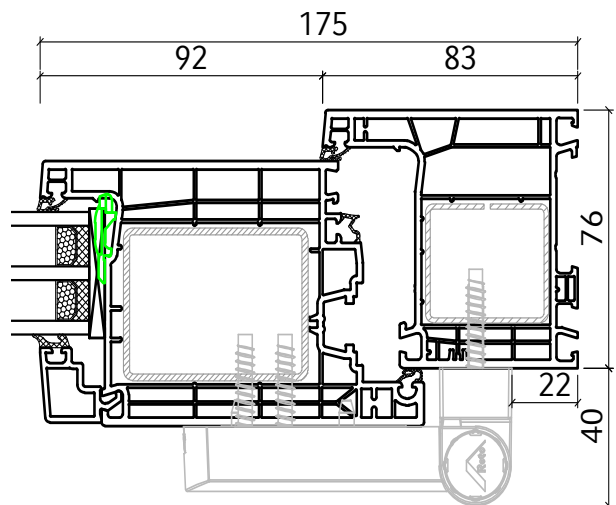

Pfosten 94 mm - Flügel 75 mm

Pfosten 114 mm - Flügel 75 mm

Rahmen 83 mm - Flügel 110 mm

Türband

Schwelle 20 mm - Flügel 110 mm

Rahmen 83 mm - Flügel 110 mm - Türband

ECO NEO AD NEBENEINGANGSTÜR
NACH AUSSEN ÖFFNEND

Rahmen 83 mm - Flügel 110 mm

Türband

Schwelle 20 mm - Flügel 110 mm

Rahmen 83 mm - Flügel 110 mm - Türband

Rahmen 83 mm - Flügel 125 mm

Türband

Schwelle 20 mm - Flügel 125 mm

Rahmen 83 mm - Flügel 125 mm - Türband

Rahmen 83 mm - Flügel 125 mm	Türband
Schwelle 20 mm - Flügel 125 mm	Rahmen 83 mm - Flügel 125 mm - Türband

Rahmen 103 mm - Flügel 110 mm	Türband
Schwelle 20 mm - Flügel 110 mm	Rahmen 103 mm - Flügel 110 mm - Türband

ENERGETO NEO MD NEBENEINGANGSTÜR
NACH AUSSEN ÖFFNEND

Rahmen 103 mm - Flügel 110 mm

Türband

Schwelle 20 mm - Flügel 110 mm

Rahmen 103 mm - Flügel 110 mm - Türband

Rahmen 103 mm - Flügel 125 mm

Türband

Schwelle 20 mm - Flügel 125 mm