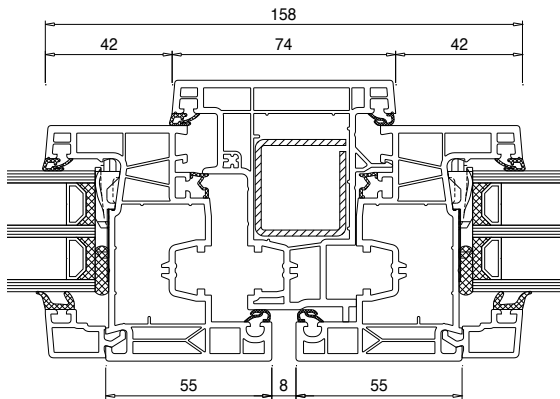

Neo-Rahmen AD in weiß und Dekor

Neo-Rahmen MD in weiß und Dekor

Rahmen 73 mm

Rahmen 83 mm

Stulp 54 mm - Flügel 68 mm

(Mehrpreis 23,50 €)

Stulp 74 mm - Flügel 68 mm

Stulp 38 mm - Flügel 75 mm

Stulp 54 mm - Flügel 75 mm

(Mehrpreis 23,50 €)

Stulp 74 mm - Flügel 75 mm

Pfosten 94 mm - Flügel 68 mm

Pfosten 114 mm - Flügel 68 mm

Pfosten 94 mm - Flügel 75 mm

Pfosten 114 mm - Flügel 75 mm

Rahmen 73 mm - Flügel 68 mm

Rahmen 73 mm - Flügel 75 mm

Rahmen 83 mm - Flügel 68 mm

Rahmen 83 mm - Flügel 75 mm

Rahmen 73 mm - Flügel 110 mm

Rahmen 83 mm - Flügel 110 mm

Rahmen 68 mm

Rahmen 73 mm

Rahmen 103 mm