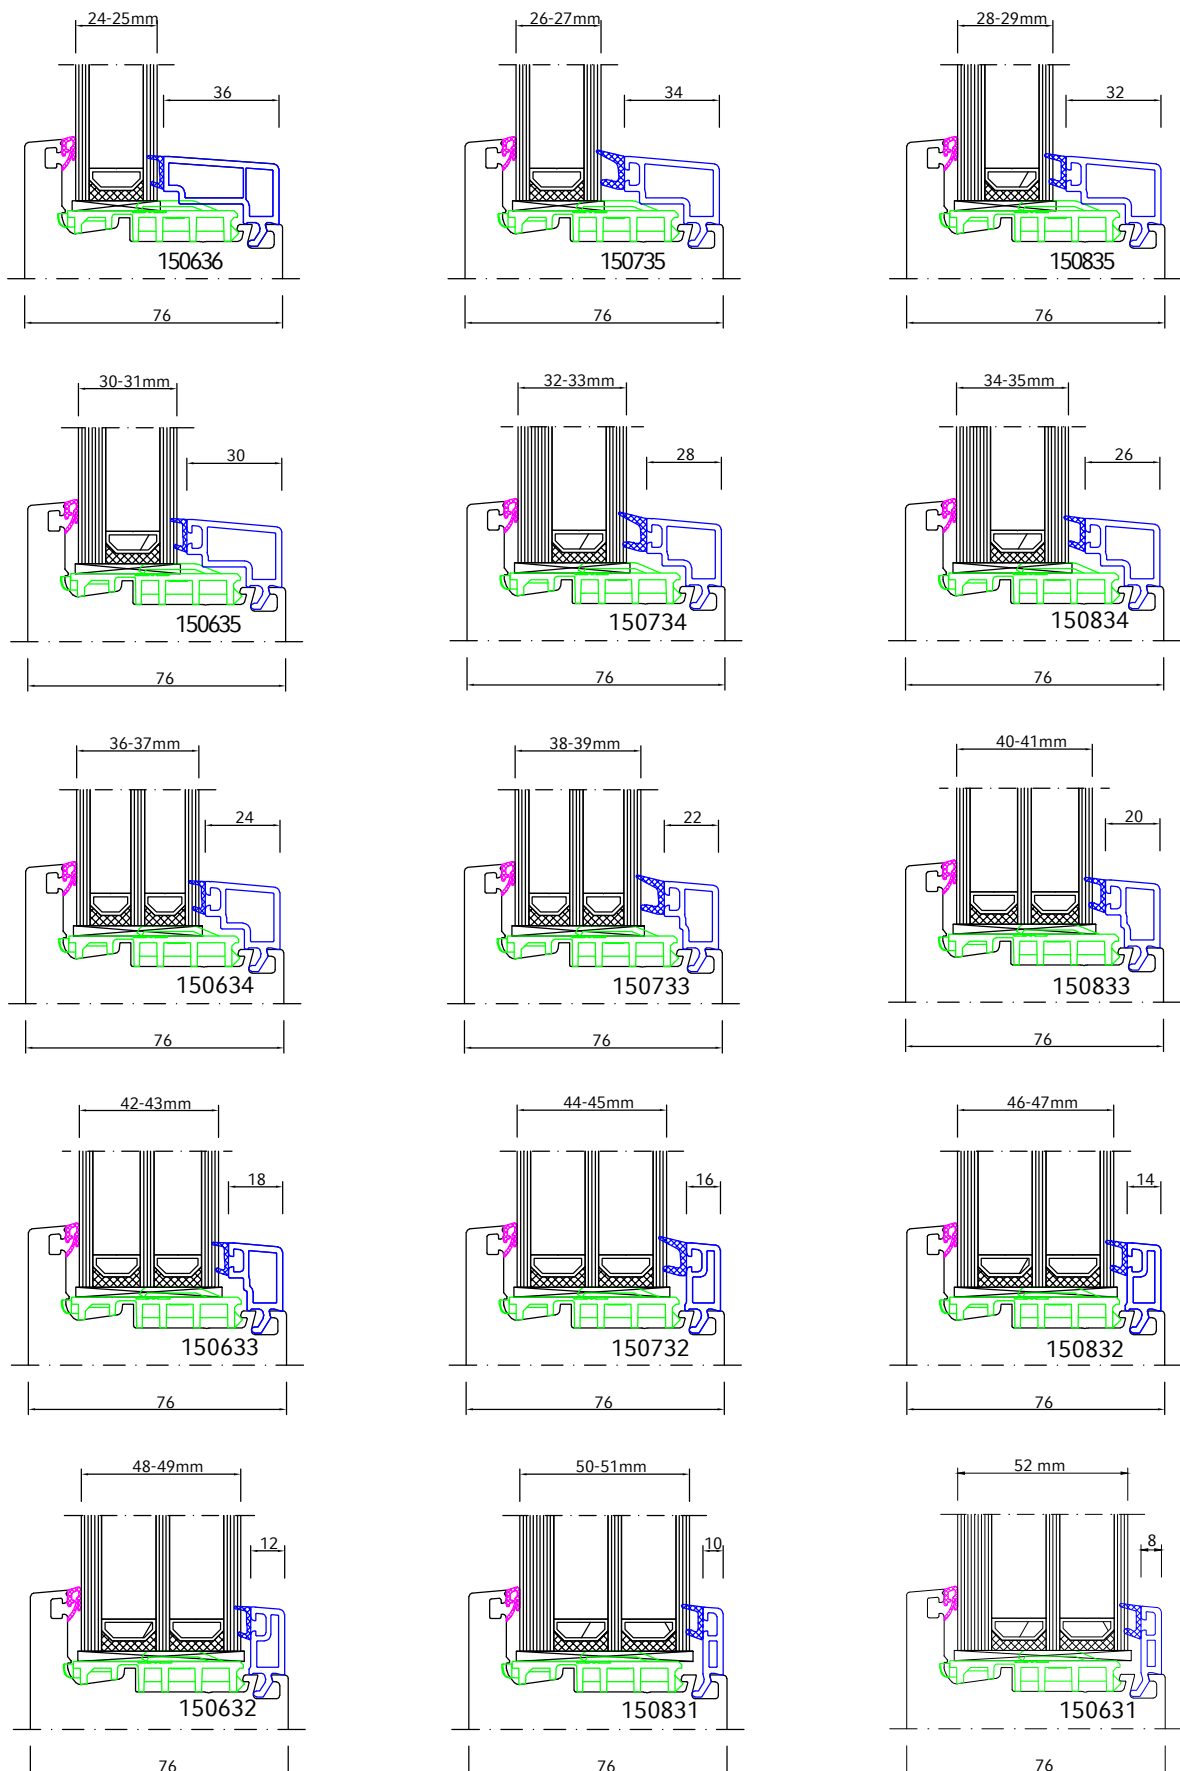

Inhalt	Seite
Glasleisten	N83 - N89
ECO NEO AD - fest im Blendrahmen	N90
ECO NEO AD - flächenversetzt	N90 - N93
ENERGETO® NEO MD - fest im Blendrahmen	N94
ENERGETO® NEO MD - flächenversetzt	N95 - N97
ENERGETO® NEO MD - flächenbündig	N98 - N99
ECO NEO AD - Nebeneingangstür und Haustür	N100 - N103
ENERGETO® NEO MD - Nebeneingangstür und Haustür	N104 - N107
Wetterschutz NEO-Türen nach aussen öffnend	N108

Neo-Rahmen AD in weiß und Dekor

Neo-Rahmen MD in weiß und Dekor

Rahmen 73 mm

Rahmen 83 mm

Stulp 54 mm - Flügel 68 mm

(Mehrpreis 23,50 €)

Stulp 74 mm - Flügel 68 mm

Stulp 38 mm - Flügel 75 mm

Stulp 54 mm - Flügel 75 mm

(Mehrpreis 23,50 €)

Stulp 74 mm - Flügel 75 mm

Pfosten 94 mm - Flügel 68 mm

Pfosten 114 mm - Flügel 68 mm

Pfosten 94 mm - Flügel 75 mm

Pfosten 114 mm - Flügel 75 mm

Rahmen 73 mm - Flügel 68 mm

Rahmen 73 mm - Flügel 68 mm

Rahmen 73 mm - Flügel 75 mm

Stulp 54 mm - Flügel 68 mm

(Mehrpreis 23,50 €)

Stulp 74 mm - Flügel 68 mm

Stulp 54 mm - Flügel 75 mm

(Mehrpreis 23,50 €)

Stulp 74 mm - Flügel 75 mm