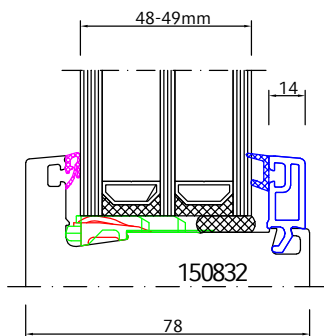

Neo-Rahmen AD in weiß und Dekor

Neo-Rahmen MD in weiß und Dekor

Rahmen 73 mm

Rahmen 83 mm

Stulp 54 mm - Flügel 68 mm

(Mehrpreis 23,50 €)

Stulp 74 mm - Flügel 68 mm

Stulp 38 mm - Flügel 75 mm