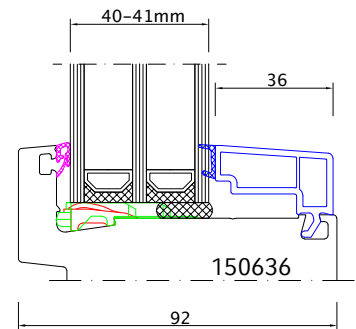

Neo-Flügel flächenbündig in weiß und Dekor