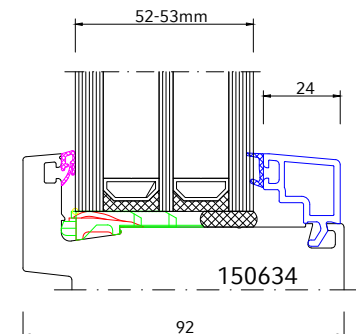

Neo-Flügel flächenbündig in weiß und Dekor