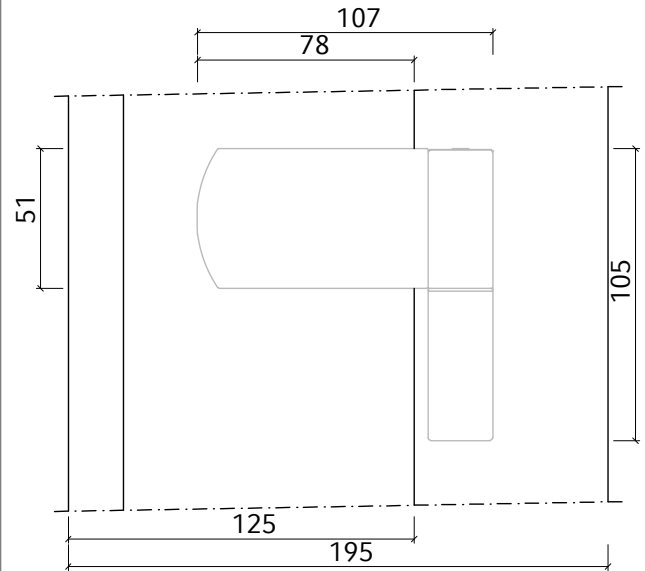

Rahmen 103 mm - Flügel 125 mm - Türband