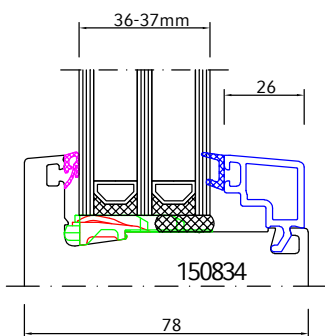

Neo-Flügel flächenversetzt in weiß und Dekor