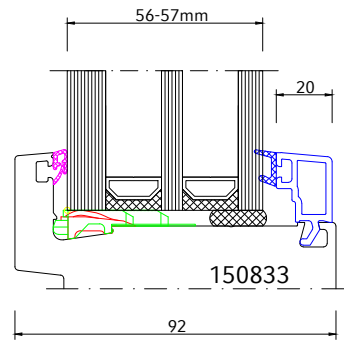

Neo-Flügel flächenbündig in weiß und Dekor