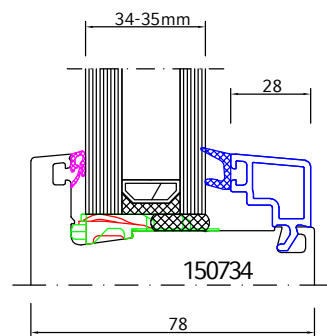

Neo-Flügel flächenversetzt in weiß und Dekor