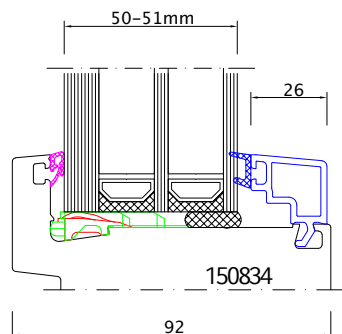

Neo-Flügel flächenbündig in weiß und Dekor