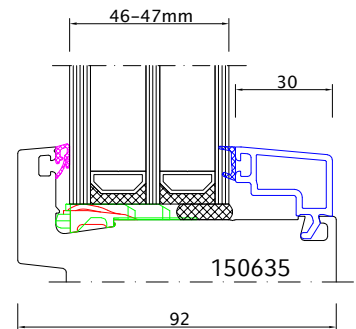

Neo-Flügel flächenbündig in weiß und Dekor