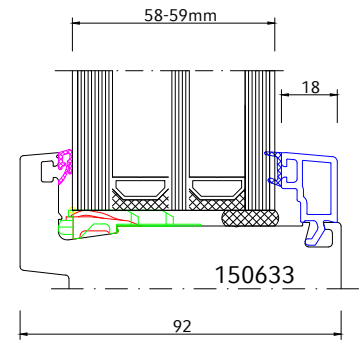

Neo-Flügel flächenbündig in weiß und Dekor