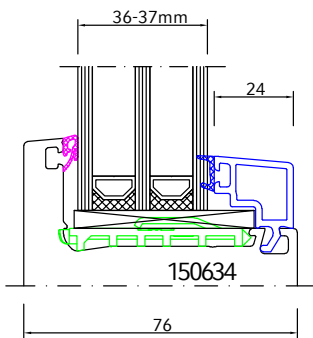

Neo-Rahmen AD in weiß und Dekor

Neo-Rahmen MD in weiß und Dekor

Rahmen 73 mm

Rahmen 83 mm

Stulp 54 mm - Flügel 68 mm

(Mehrpreis 23,50 €)

Stulp 74 mm - Flügel 68 mm

Stulp 38 mm - Flügel 75 mm