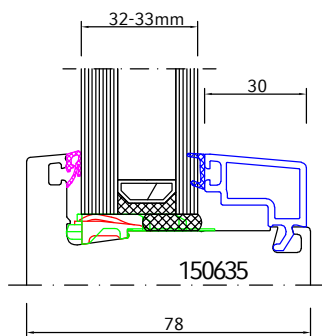

Neo-Flügel flächenversetzt in weiß und Dekor