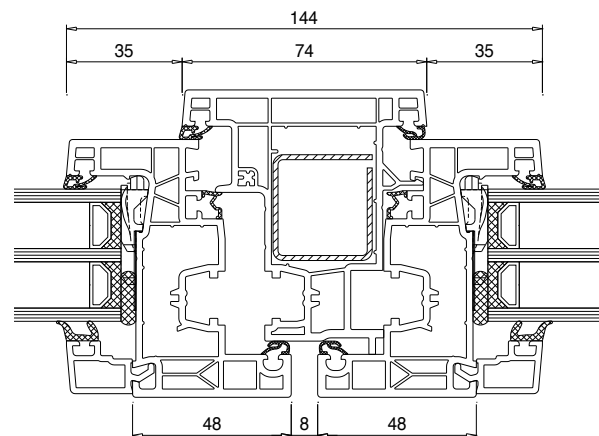

Neo-Rahmen AD in weiß und Dekor

Neo-Rahmen MD in weiß und Dekor

Rahmen 73 mm

Rahmen 83 mm

Stulp 54 mm - Flügel 68 mm

(Mehrpreis 23,50 €)

Stulp 74 mm - Flügel 68 mm

Stulp 38 mm - Flügel 75 mm

Stulp 54 mm - Flügel 75 mm

(Mehrpreis 23,50 €)

Stulp 74 mm - Flügel 75 mm

Pfosten 94 mm - Flügel 68 mm

Pfosten 114 mm - Flügel 68 mm

Pfosten 94 mm - Flügel 75 mm

Pfosten 114 mm - Flügel 75 mm

Rahmen 73 mm - Flügel 68 mm

Rahmen 73 mm - Flügel 75 mm

Rahmen 83 mm - Flügel 68 mm

Rahmen 83 mm - Flügel 75 mm

Rahmen 73 mm - Flügel 110 mm

Rahmen 83 mm - Flügel 110 mm

Rahmen 68 mm

Rahmen 73 mm

Rahmen 103 mm