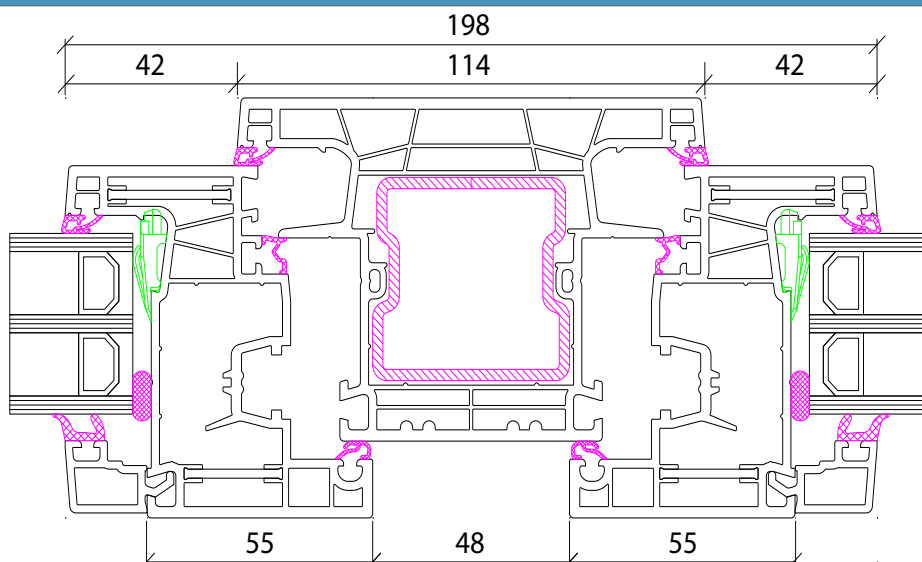

Rahmen 73 mm - Flügel 68 mm

Rahmen 73 mm - Flügel 75 mm

Stulp 54 mm - Flügel 68 mm

(Mehrpreis 23,50 €)

Stulp 74 mm - Flügel 68 mm

Stulp 54 mm - Flügel 75 mm

(Mehrpreis 23,50 €)

Stulp 74 mm - Flügel 75 mm

Pfosten 94 mm - Flügel 68 mm

Pfosten 114 mm - Flügel 68 mm

Pfosten 94 mm - Flügel 75 mm

Pfosten 114 mm - Flügel 75 mm

Rahmen 73 mm - Flügel 75 mm

Flügel 75 mm - Schwelle

Stulp 54 mm - Flügel 75 mm

(Mehrpreis 23,50 €)

Pfosten 94 mm - Flügel 75 mm

Pfosten 114 mm - Flügel 75 mm

Rahmen 83 mm - Flügel 110 mm

Türband

Schwelle 20 mm - Flügel 110 mm

Rahmen 83 mm - Flügel 110 mm - Türband

ECO NEO AD NEBENEINGANGSTÜR
NACH AUSSEN ÖFFNEND