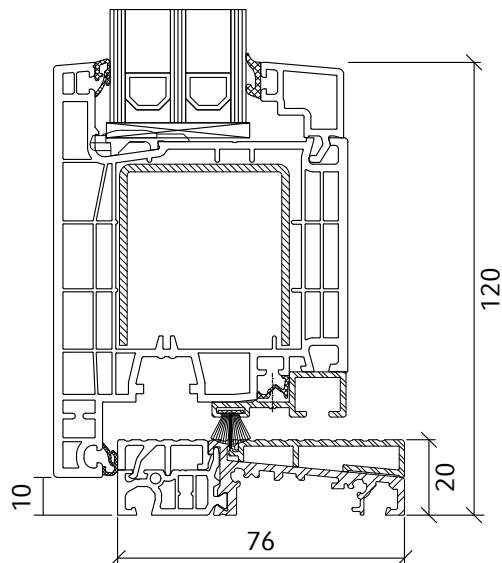

Rahmen 83 mm - Flügel 110 mm

Türband

Schwelle 20 mm - Flügel 110 mm

Rahmen 83 mm - Flügel 110 mm - Türband

Rahmen 83 mm - Flügel 125 mm

Türband

Schwelle 20 mm - Flügel 125 mm

Rahmen 83 mm - Flügel 125 mm - Türband

Rahmen 83 mm - Flügel 125 mm	Türband
Schwelle 20 mm - Flügel 125 mm	Rahmen 83 mm - Flügel 125 mm - Türband

Rahmen 103 mm - Flügel 110 mm	Türband
Schwelle 20 mm - Flügel 110 mm	Rahmen 103 mm - Flügel 110 mm - Türband

ENERGETO NEO MD NEBENEINGANGSTÜR
NACH AUSSEN ÖFFNEND

Rahmen 103 mm - Flügel 110 mm

Türband

Schwelle 20 mm - Flügel 110 mm

Rahmen 103 mm - Flügel 110 mm - Türband

Rahmen 103 mm - Flügel 125 mm

Türband

Schwelle 20 mm - Flügel 125 mm

Rahmen 103 mm - Flügel 125 mm - Türband

Rahmen 103 mm - Flügel 125 mm

Türband

Schwelle 20 mm - Flügel 125 mm

Rahmen 103 mm - Flügel 125 mm - Türband

ECO NEO AD Nebeneingangstür	ENERGETO® NEO MD Nebeneingangstür
<p>WS 6002 bei Rahmen 83 mm - Flügel 110 mm</p>	<p>WS 6002 bei Rahmen 103 mm - Flügel 110 mm</p>
<p>Preis pro Flügel : 11,60 €</p>	<p>Preis pro Flügel : 11,60 €</p>
ECO NEO AD Haustür	ENERGETO® NEO MD Haustür
<p>WS 6002 bei Rahmen 83 mm - Flügel 125 mm</p>	<p>WS 6002 bei Rahmen 103 mm - Flügel 125 mm</p>
<p>Preis pro Flügel : 11,60 €</p>	<p>Preis pro Flügel : 11,60 €</p>