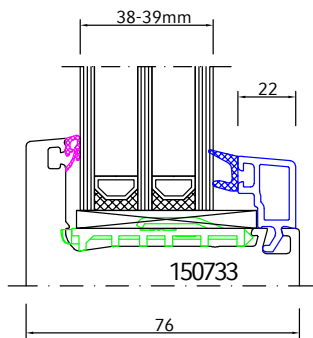

Neo-Rahmen AD in weiß und Dekor

Neo-Rahmen MD in weiß und Dekor

Rahmen 73 mm

Rahmen 83 mm

Stulp 54 mm - Flügel 68 mm

(Mehrpreis 23,50 €)

Stulp 74 mm - Flügel 68 mm

Stulp 38 mm - Flügel 75 mm

Stulp 54 mm - Flügel 75 mm

(Mehrpreis 23,50 €)

Stulp 74 mm - Flügel 75 mm

Pfosten 94 mm - Flügel 68 mm

Pfosten 114 mm - Flügel 68 mm

Pfosten 94 mm - Flügel 75 mm

Pfosten 114 mm - Flügel 75 mm

Rahmen 73 mm - Flügel 68 mm