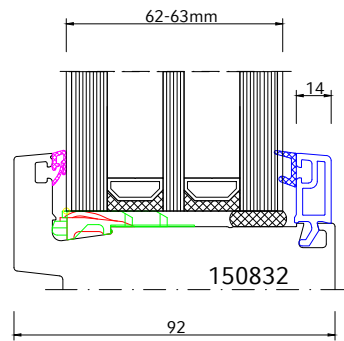

Neo-Flügel flächenbündig in weiß und Dekor