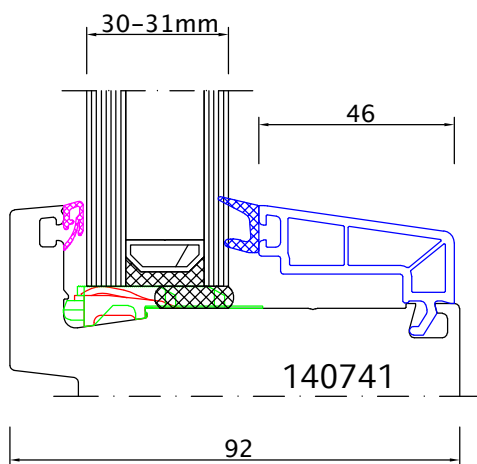

Neo-Flügel flächenbündig in weiß und Dekor