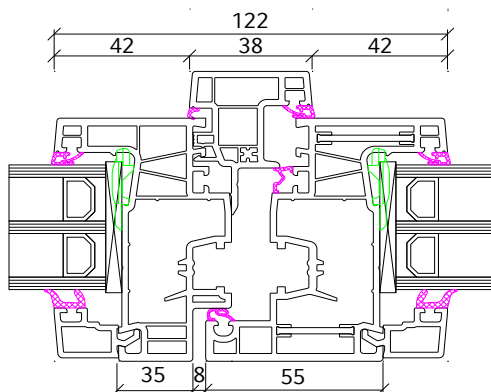

Neo-Rahmen AD in weiß und Dekor

Neo-Rahmen MD in weiß und Dekor

Rahmen 73 mm

Rahmen 83 mm

Stulp 54 mm - Flügel 68 mm

(Mehrpreis 23,50 €)

Stulp 74 mm - Flügel 68 mm

Stulp 38 mm - Flügel 75 mm

Stulp 54 mm - Flügel 75 mm

(Mehrpreis 23,50 €)

Stulp 74 mm - Flügel 75 mm

Pfosten 94 mm - Flügel 68 mm

Pfosten 114 mm - Flügel 68 mm

Pfosten 94 mm - Flügel 75 mm

Pfosten 114 mm - Flügel 75 mm

Rahmen 73 mm - Flügel 68 mm

Rahmen 73 mm - Flügel 75 mm

Rahmen 83 mm - Flügel 68 mm

Rahmen 83 mm - Flügel 75 mm

Rahmen 73 mm - Flügel 110 mm

Rahmen 83 mm - Flügel 110 mm

Rahmen 68 mm

Rahmen 73 mm

Rahmen 103 mm