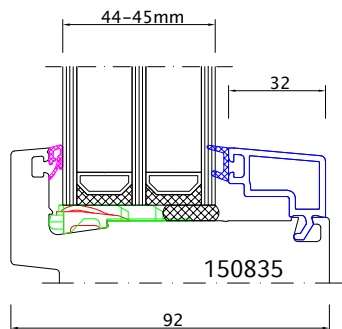

Neo-Flügel flächenbündig in weiß und Dekor