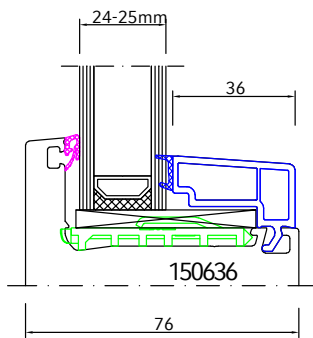

Neo-Rahmen AD in weiß und Dekor

Neo-Rahmen MD in weiß und Dekor

Rahmen 73 mm

Rahmen 83 mm

Stulp 54 mm - Flügel 68 mm

(Mehrpreis 23,50 €)

Stulp 74 mm - Flügel 68 mm

Stulp 38 mm - Flügel 75 mm