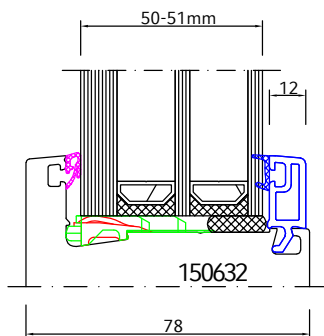

Neo-Rahmen AD in weiß und Dekor

Neo-Rahmen MD in weiß und Dekor

Rahmen 73 mm

Rahmen 83 mm

Stulp 54 mm - Flügel 68 mm

(Mehrpreis 23,50 €)

Stulp 74 mm - Flügel 68 mm

Stulp 38 mm - Flügel 75 mm