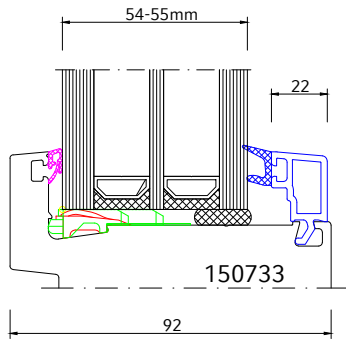

Neo-Flügel flächenbündig in weiß und Dekor