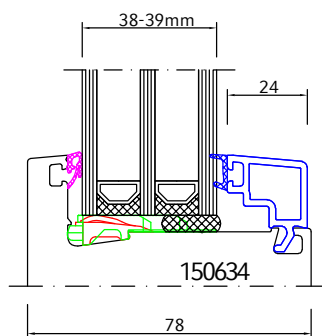

Neo-Flügel flächenversetzt in weiß und Dekor