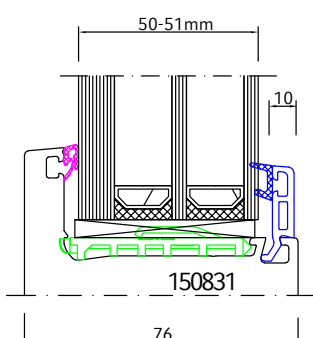

Neo-Rahmen AD in weiß und Dekor

Neo-Rahmen MD in weiß und Dekor

Rahmen 73 mm

Rahmen 83 mm

Stulp 54 mm - Flügel 68 mm

(Mehrpreis 23,50 €)

Stulp 74 mm - Flügel 68 mm

Stulp 38 mm - Flügel 75 mm