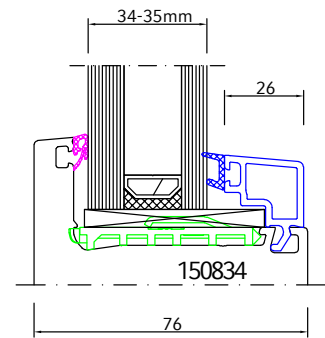

Neo-Rahmen AD in weiß und Dekor

Neo-Rahmen MD in weiß und Dekor

Rahmen 73 mm

Rahmen 83 mm

Stulp 54 mm - Flügel 68 mm

(Mehrpreis 23,50 €)

Stulp 74 mm - Flügel 68 mm

Stulp 38 mm - Flügel 75 mm