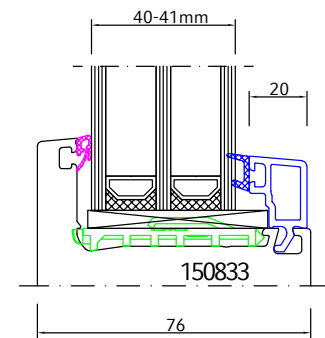

Neo-Rahmen AD in weiß und Dekor

Neo-Rahmen MD in weiß und Dekor

Rahmen 73 mm

Rahmen 83 mm

Stulp 54 mm - Flügel 68 mm

(Mehrpreis 23,50 €)

Stulp 74 mm - Flügel 68 mm

Stulp 38 mm - Flügel 75 mm