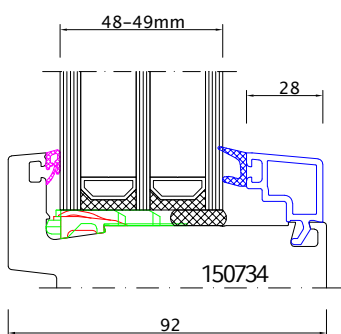

Neo-Flügel flächenbündig in weiß und Dekor