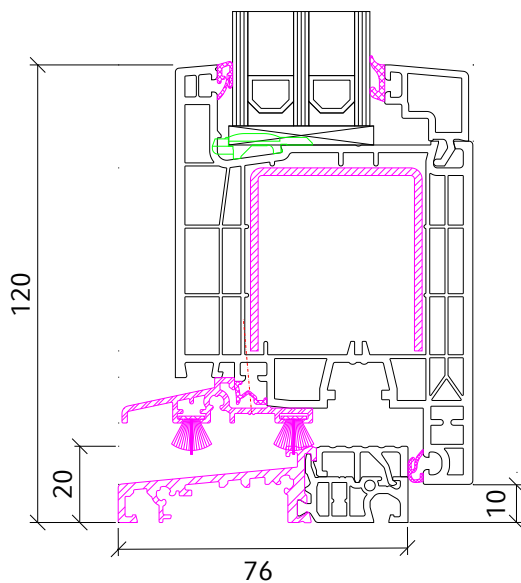

Pfosten 94 mm - Flügel 68 mm

Pfosten 114 mm - Flügel 68 mm

Pfosten 94 mm - Flügel 75 mm

Pfosten 114 mm - Flügel 75 mm

Rahmen 73 mm - Flügel 75 mm

Flügel 75 mm - Schwelle

Stulp 54 mm - Flügel 75 mm

(Mehrpreis 23,50 €)

Pfosten 94 mm - Flügel 75 mm

Pfosten 114 mm - Flügel 75 mm

Rahmen 83 mm - Flügel 110 mm

Türband

Schwelle 20 mm - Flügel 110 mm

Rahmen 83 mm - Flügel 110 mm - Türband

ECO NEO AD NEBENEINGANGSTÜR
NACH AUSSEN ÖFFNEND

Rahmen 83 mm - Flügel 110 mm

Türband

Schwelle 20 mm - Flügel 110 mm

Rahmen 83 mm - Flügel 110 mm - Türband

Rahmen 83 mm - Flügel 125 mm

Türband

Schwelle 20 mm - Flügel 125 mm

Rahmen 83 mm - Flügel 125 mm - Türband