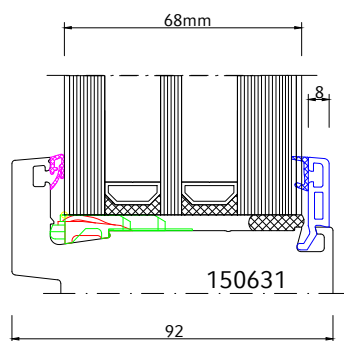

Neo-Flügel flächenbündig in weiß und Dekor