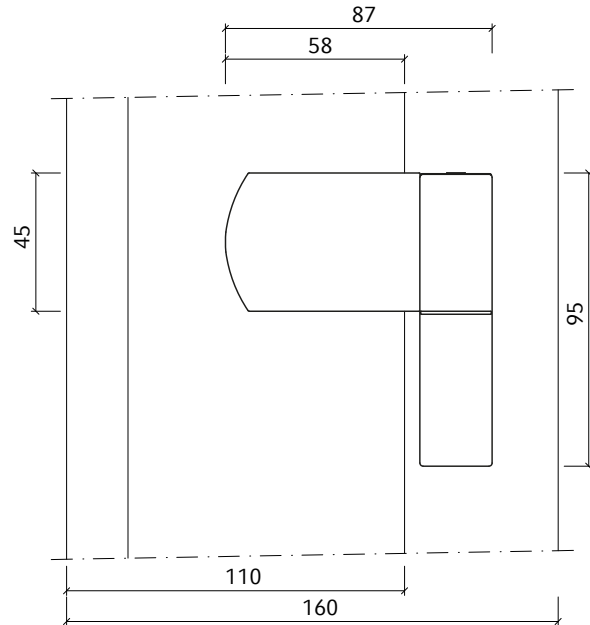

Pfosten 94 mm - Flügel 68 mm

Pfosten 114 mm - Flügel 68 mm

Pfosten 94 mm - Flügel 75 mm

Pfosten 114 mm - Flügel 75 mm

Rahmen 73 mm - Flügel 75 mm

Flügel 75 mm - Schwelle

Stulp 54 mm - Flügel 75 mm

(Mehrpreis 23,50 €)

Pfosten 94 mm - Flügel 75 mm

Pfosten 114 mm - Flügel 75 mm

Rahmen 83 mm - Flügel 110 mm

Türband

Schwelle 20 mm - Flügel 110 mm

Rahmen 83 mm - Flügel 110 mm - Türband

ECO NEO AD NEBENEINGANGSTÜR
NACH AUSSEN ÖFFNEND

Rahmen 83 mm - Flügel 110 mm

Türband

Schwelle 20 mm - Flügel 110 mm

Rahmen 83 mm - Flügel 110 mm - Türband

Rahmen 83 mm - Flügel 125 mm

Türband

Schwelle 20 mm - Flügel 125 mm

Rahmen 83 mm - Flügel 125 mm - Türband