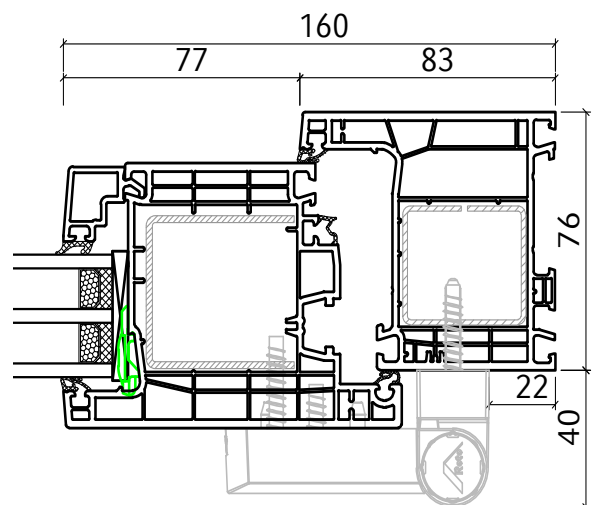

Pfosten 94 mm - Flügel 75 mm

Pfosten 114 mm - Flügel 75 mm

Rahmen 83 mm - Flügel 110 mm

Türband

Schwelle 20 mm - Flügel 110 mm

Rahmen 83 mm - Flügel 110 mm - Türband

ECO NEO AD NEBENEINGANGSTÜR
NACH AUSSEN ÖFFNEND

Rahmen 83 mm - Flügel 110 mm

Türband

Schwelle 20 mm - Flügel 110 mm

Rahmen 83 mm - Flügel 110 mm - Türband

Rahmen 83 mm - Flügel 125 mm

Türband

Schwelle 20 mm - Flügel 125 mm

Rahmen 83 mm - Flügel 125 mm - Türband

Rahmen 83 mm - Flügel 125 mm	Türband
Schwelle 20 mm - Flügel 125 mm	Rahmen 83 mm - Flügel 125 mm - Türband

Rahmen 103 mm - Flügel 110 mm	Türband
Schwelle 20 mm - Flügel 110 mm	Rahmen 103 mm - Flügel 110 mm - Türband

ENERGETO NEO MD NEBENEINGANGSTÜR
NACH AUSSEN ÖFFNEND

Rahmen 103 mm - Flügel 110 mm

Türband

Schwelle 20 mm - Flügel 110 mm

Rahmen 103 mm - Flügel 110 mm - Türband

Rahmen 103 mm - Flügel 125 mm

Türband

Schwelle 20 mm - Flügel 125 mm