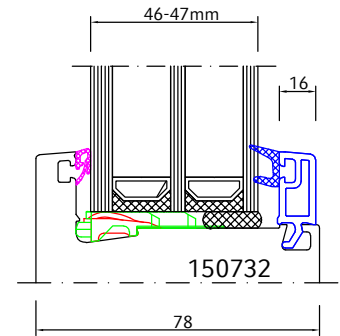

Neo-Rahmen AD in weiß und Dekor

Neo-Rahmen MD in weiß und Dekor

Rahmen 73 mm

Rahmen 83 mm

Stulp 54 mm - Flügel 68 mm

(Mehrpreis 23,50 €)

Stulp 74 mm - Flügel 68 mm

Stulp 38 mm - Flügel 75 mm

Stulp 54 mm - Flügel 75 mm

(Mehrpreis 23,50 €)

Stulp 74 mm - Flügel 75 mm

Pfosten 94 mm - Flügel 68 mm

Pfosten 114 mm - Flügel 68 mm

Pfosten 94 mm - Flügel 75 mm

Pfosten 114 mm - Flügel 75 mm

Rahmen 73 mm - Flügel 68 mm