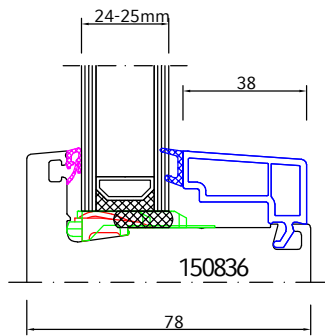

Neo-Flügel flächenversetzt in weiß und Dekor