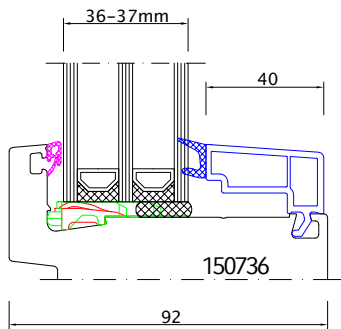

Neo-Flügel flächenbündig in weiß und Dekor