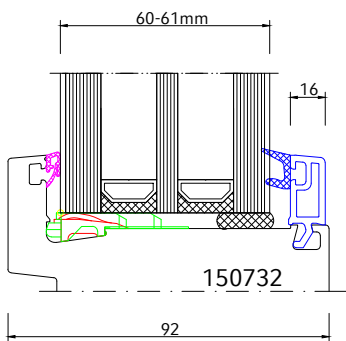

Neo-Flügel flächenbündig in weiß und Dekor