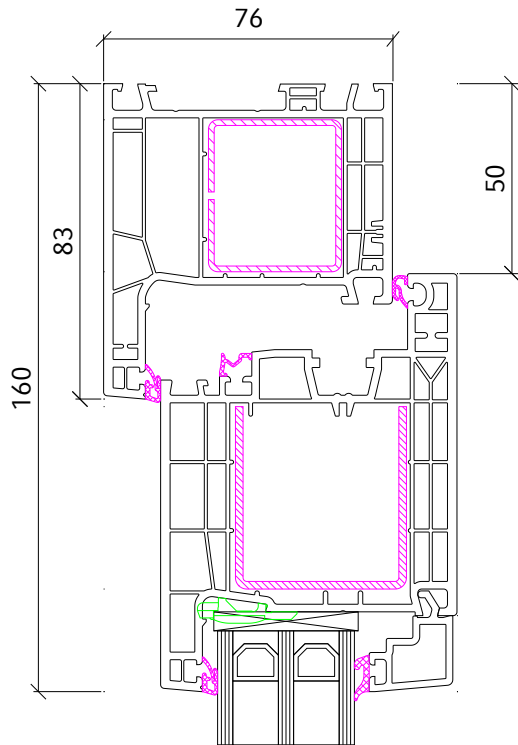

Rahmen 73 mm - Flügel 68 mm

Rahmen 73 mm - Flügel 75 mm

Stulp 54 mm - Flügel 68 mm

(Mehrpreis 23,50 €)

Stulp 74 mm - Flügel 68 mm

Stulp 54 mm - Flügel 75 mm

(Mehrpreis 23,50 €)

Stulp 74 mm - Flügel 75 mm

Pfosten 94 mm - Flügel 68 mm

Pfosten 114 mm - Flügel 68 mm

Pfosten 94 mm - Flügel 75 mm

Pfosten 114 mm - Flügel 75 mm

Rahmen 73 mm - Flügel 75 mm

Flügel 75 mm - Schwelle

Stulp 54 mm - Flügel 75 mm

(Mehrpreis 23,50 €)

Pfosten 94 mm - Flügel 75 mm

Pfosten 114 mm - Flügel 75 mm

Rahmen 83 mm - Flügel 110 mm

Türband

Schwelle 20 mm - Flügel 110 mm

Rahmen 83 mm - Flügel 110 mm - Türband

ECO NEO AD NEBENEINGANGSTÜR
NACH AUSSEN ÖFFNEND