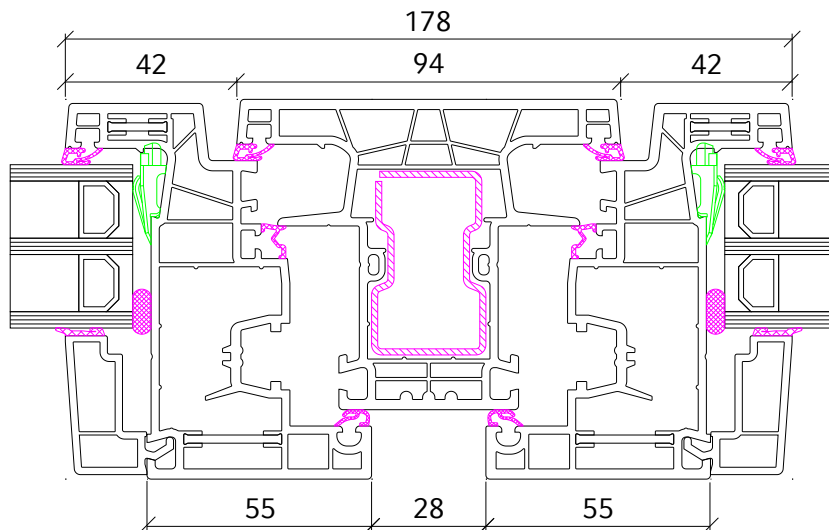

Rahmen 73 mm - Flügel 68 mm

Rahmen 73 mm - Flügel 75 mm

Stulp 54 mm - Flügel 68 mm

(Mehrpreis 23,50 €)

Stulp 74 mm - Flügel 68 mm

Stulp 54 mm - Flügel 75 mm

(Mehrpreis 23,50 €)

Stulp 74 mm - Flügel 75 mm

Pfosten 94 mm - Flügel 68 mm

Pfosten 114 mm - Flügel 68 mm

Pfosten 94 mm - Flügel 75 mm

Pfosten 114 mm - Flügel 75 mm

Rahmen 73 mm - Flügel 75 mm

Flügel 75 mm - Schwelle

Stulp 54 mm - Flügel 75 mm

(Mehrpreis 23,50 €)

Pfosten 94 mm - Flügel 75 mm

Pfosten 114 mm - Flügel 75 mm

Rahmen 83 mm - Flügel 110 mm

Türband

Schwelle 20 mm - Flügel 110 mm

Rahmen 83 mm - Flügel 110 mm - Türband

ECO NEO AD NEBENEINGANGSTÜR
NACH AUSSEN ÖFFNEND