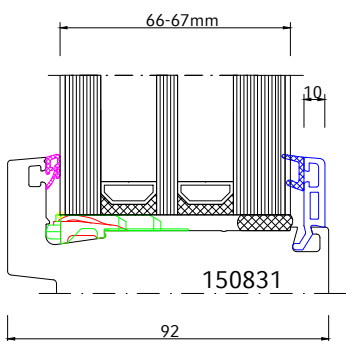

Neo-Flügel flächenbündig in weiß und Dekor