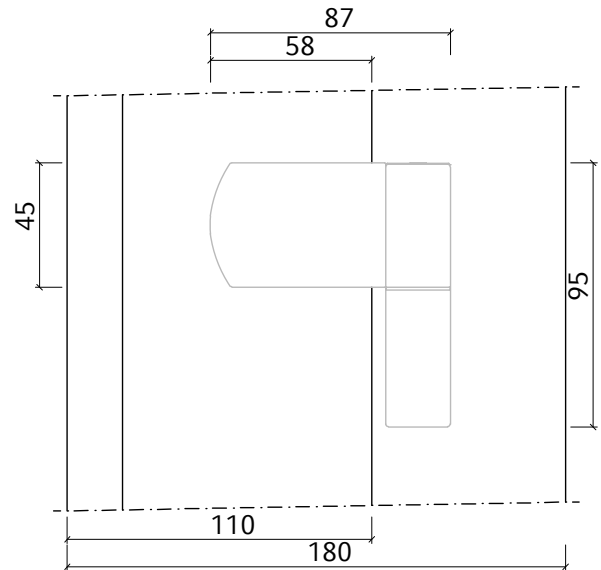

Pfosten 94 mm - Flügel 68 mm

Pfosten 114 mm - Flügel 68 mm

Pfosten 94 mm - Flügel 75 mm

Pfosten 114 mm - Flügel 75 mm

Rahmen 73 mm - Flügel 75 mm

Flügel 75 mm - Schwelle

Stulp 54 mm - Flügel 75 mm

(Mehrpreis 23,50 €)

Rahmen 83 mm - Flügel 110 mm

Türband

Schwelle 20 mm - Flügel 110 mm

Rahmen 83 mm - Flügel 110 mm - Türband

Rahmen 83 mm - Flügel 125 mm

Türband

Schwelle 20 mm - Flügel 125 mm

Rahmen 83 mm - Flügel 125 mm - Türband

Rahmen 83 mm - Flügel 125 mm	Türband
Schwelle 20 mm - Flügel 125 mm	Rahmen 83 mm - Flügel 125 mm - Türband

Rahmen 103 mm - Flügel 110 mm	Türband
Schwelle 20 mm - Flügel 110 mm	Rahmen 103 mm - Flügel 110 mm - Türband

ENERGETO NEO MD NEBENEINGANGSTÜR
NACH AUSSEN ÖFFNEND

Rahmen 103 mm - Flügel 110 mm

Türband

Schwelle 20 mm - Flügel 110 mm

Rahmen 103 mm - Flügel 110 mm - Türband

Rahmen 103 mm - Flügel 125 mm

Türband

Schwelle 20 mm - Flügel 125 mm