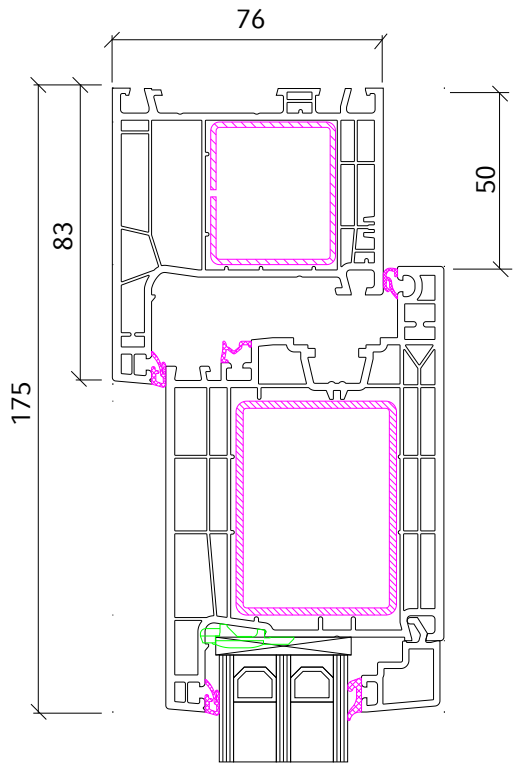

Pfosten 94 mm - Flügel 75 mm

Pfosten 114 mm - Flügel 75 mm

Rahmen 83 mm - Flügel 110 mm

Türband

Schwelle 20 mm - Flügel 110 mm

Rahmen 83 mm - Flügel 110 mm - Türband

ECO NEO AD NEBENEINGANGSTÜR
NACH AUSSEN ÖFFNEND

Rahmen 83 mm - Flügel 110 mm

Türband

Schwelle 20 mm - Flügel 110 mm

Rahmen 83 mm - Flügel 110 mm - Türband

Rahmen 83 mm - Flügel 125 mm

Türband

Schwelle 20 mm - Flügel 125 mm

Rahmen 83 mm - Flügel 125 mm - Türband

Rahmen 83 mm - Flügel 125 mm	Türband
Schwelle 20 mm - Flügel 125 mm	Rahmen 83 mm - Flügel 125 mm - Türband

Rahmen 103 mm - Flügel 110 mm	Türband
Schwelle 20 mm - Flügel 110 mm	Rahmen 103 mm - Flügel 110 mm - Türband

ENERGETO NEO MD NEBENEINGANGSTÜR
NACH AUSSEN ÖFFNEND

Rahmen 103 mm - Flügel 110 mm

Türband

Schwelle 20 mm - Flügel 110 mm

Rahmen 103 mm - Flügel 110 mm - Türband

Rahmen 103 mm - Flügel 125 mm

Türband

Schwelle 20 mm - Flügel 125 mm