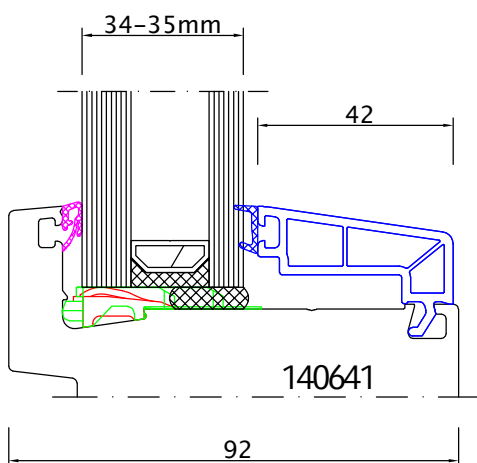

Neo-Flügel flächenbündig in weiß und Dekor