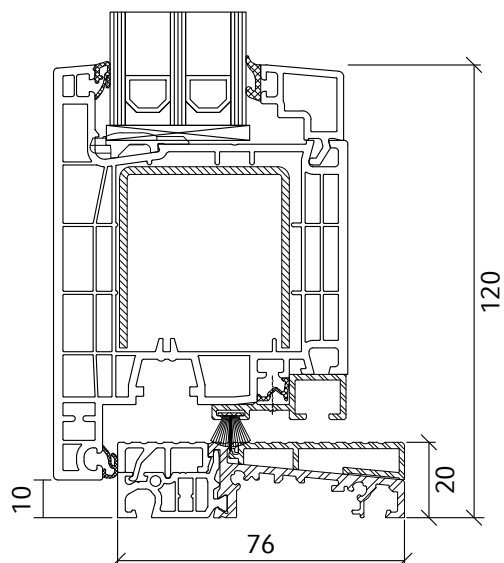

Pfosten 94 mm - Flügel 68 mm

Pfosten 114 mm - Flügel 68 mm

Pfosten 94 mm - Flügel 75 mm

Pfosten 114 mm - Flügel 75 mm

Rahmen 73 mm - Flügel 75 mm

Flügel 75 mm - Schwelle

Stulp 54 mm - Flügel 75 mm

(Mehrpreis 23,50 €)

Pfosten 94 mm - Flügel 75 mm

Pfosten 114 mm - Flügel 75 mm

Rahmen 83 mm - Flügel 110 mm

Türband

Schwelle 20 mm - Flügel 110 mm

Rahmen 83 mm - Flügel 110 mm - Türband

ECO NEO AD NEBENEINGANGSTÜR
NACH AUSSEN ÖFFNEND

Rahmen 83 mm - Flügel 110 mm

Türband

Schwelle 20 mm - Flügel 110 mm

Rahmen 83 mm - Flügel 110 mm - Türband

Rahmen 83 mm - Flügel 125 mm

Türband

Schwelle 20 mm - Flügel 125 mm

Rahmen 83 mm - Flügel 125 mm - Türband