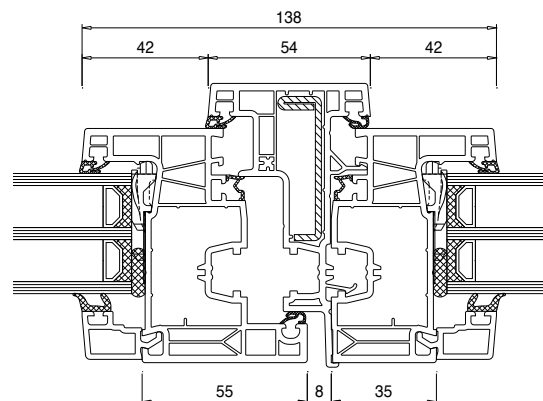

Neo-Rahmen AD in weiß und Dekor

Neo-Rahmen MD in weiß und Dekor

Rahmen 73 mm

Rahmen 83 mm

Stulp 54 mm - Flügel 68 mm

(Mehrpreis 23,50 €)

Stulp 74 mm - Flügel 68 mm

Stulp 38 mm - Flügel 75 mm

Stulp 54 mm - Flügel 75 mm

(Mehrpreis 23,50 €)

Stulp 74 mm - Flügel 75 mm

Pfosten 94 mm - Flügel 68 mm

Pfosten 114 mm - Flügel 68 mm

Pfosten 94 mm - Flügel 75 mm

Pfosten 114 mm - Flügel 75 mm

Rahmen 73 mm - Flügel 68 mm

Rahmen 73 mm - Flügel 75 mm

Rahmen 83 mm - Flügel 68 mm

Rahmen 83 mm - Flügel 75 mm

Rahmen 73 mm - Flügel 110 mm

Rahmen 83 mm - Flügel 110 mm

Rahmen 68 mm

Rahmen 73 mm

Rahmen 103 mm