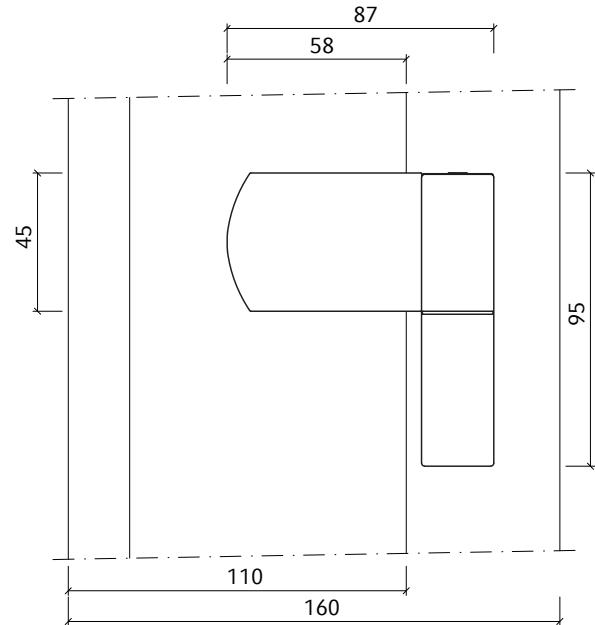

Pfosten 94 mm - Flügel 68 mm

Pfosten 114 mm - Flügel 68 mm

Pfosten 94 mm - Flügel 75 mm

Pfosten 114 mm - Flügel 75 mm

Rahmen 73 mm - Flügel 75 mm

Flügel 75 mm - Schwelle

Stulp 54 mm - Flügel 75 mm

(Mehrpreis 23,50 €)

Pfosten 94 mm - Flügel 75 mm

Pfosten 114 mm - Flügel 75 mm

Rahmen 83 mm - Flügel 110 mm

Türband

Schwelle 20 mm - Flügel 110 mm

Rahmen 83 mm - Flügel 110 mm - Türband

ECO NEO AD NEBENEINGANGSTÜR
NACH AUSSEN ÖFFNEND

Rahmen 83 mm - Flügel 110 mm

Türband

Schwelle 20 mm - Flügel 110 mm

Rahmen 83 mm - Flügel 110 mm - Türband

Rahmen 83 mm - Flügel 125 mm

Türband

Schwelle 20 mm - Flügel 125 mm

Rahmen 83 mm - Flügel 125 mm - Türband