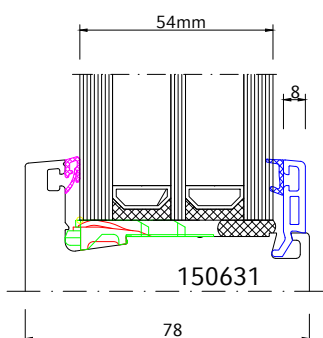

Neo-Rahmen AD in weiß und Dekor

Neo-Rahmen MD in weiß und Dekor

Rahmen 73 mm

Rahmen 83 mm

Stulp 54 mm - Flügel 68 mm

(Mehrpreis 23,50 €)

Stulp 74 mm - Flügel 68 mm

Stulp 38 mm - Flügel 75 mm