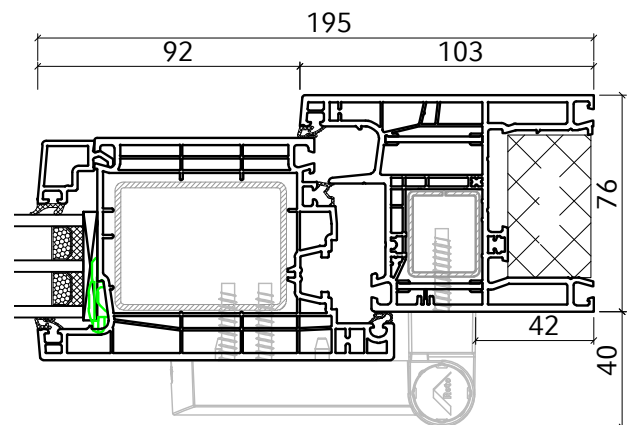

Rahmen 103 mm - Flügel 125 mm - Türband