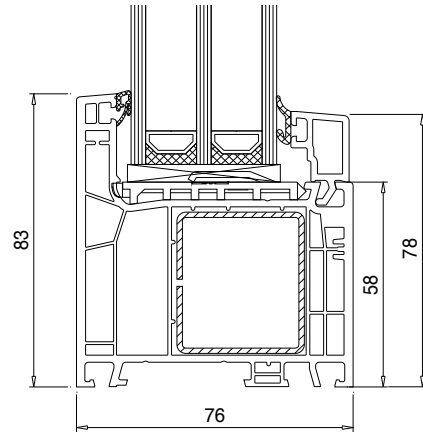

Neo-Rahmen AD in weiß und Dekor

Neo-Rahmen MD in weiß und Dekor

Rahmen 73 mm

Rahmen 83 mm

Stulp 54 mm - Flügel 68 mm

(Mehrpreis 23,50 €)

Stulp 74 mm - Flügel 68 mm

Stulp 38 mm - Flügel 75 mm

Stulp 54 mm - Flügel 75 mm

(Mehrpreis 23,50 €)

Stulp 74 mm - Flügel 75 mm

Pfosten 94 mm - Flügel 68 mm

Pfosten 114 mm - Flügel 68 mm

Pfosten 94 mm - Flügel 75 mm

Pfosten 114 mm - Flügel 75 mm

Rahmen 73 mm - Flügel 68 mm