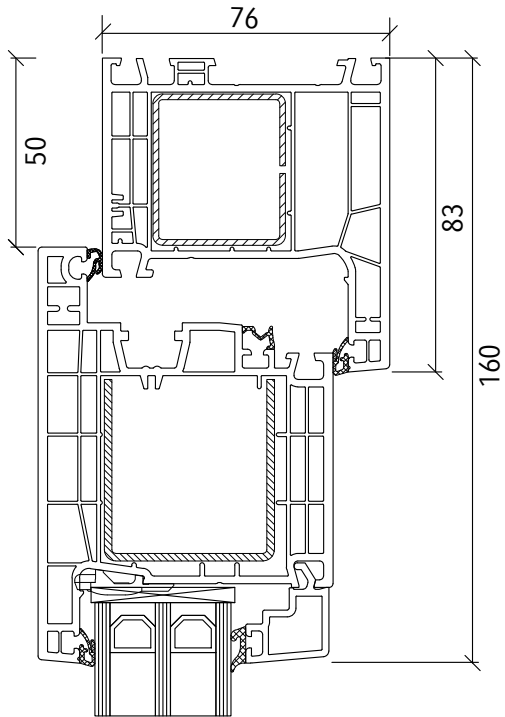

Pfosten 94 mm - Flügel 68 mm

Pfosten 114 mm - Flügel 68 mm

Pfosten 94 mm - Flügel 75 mm

Pfosten 114 mm - Flügel 75 mm

Rahmen 73 mm - Flügel 75 mm

Flügel 75 mm - Schwelle

Stulp 54 mm - Flügel 75 mm

(Mehrpreis 23,50 €)

Pfosten 94 mm - Flügel 75 mm

Pfosten 114 mm - Flügel 75 mm

Rahmen 83 mm - Flügel 110 mm

Türband

Schwelle 20 mm - Flügel 110 mm

Rahmen 83 mm - Flügel 110 mm - Türband

ECO NEO AD NEBENEINGANGSTÜR
NACH AUSSEN ÖFFNEND

Rahmen 83 mm - Flügel 110 mm

Türband

Schwelle 20 mm - Flügel 110 mm

Rahmen 83 mm - Flügel 110 mm - Türband

Rahmen 83 mm - Flügel 125 mm

Türband

Schwelle 20 mm - Flügel 125 mm

Rahmen 83 mm - Flügel 125 mm - Türband