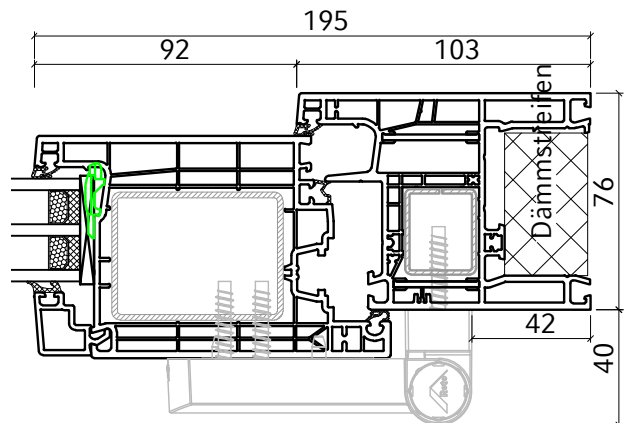

Türband

Rahmen 103 mm - Flügel 125 mm - Türband