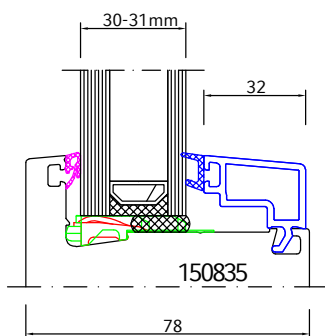

Neo-Flügel flächenversetzt in weiß und Dekor