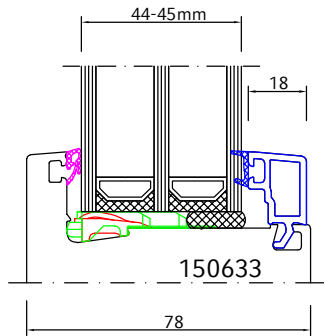

Neo-Rahmen AD in weiß und Dekor

Neo-Rahmen MD in weiß und Dekor

Rahmen 73 mm

Rahmen 83 mm

Stulp 54 mm - Flügel 68 mm

(Mehrpreis 23,50 €)

Stulp 74 mm - Flügel 68 mm

Stulp 38 mm - Flügel 75 mm